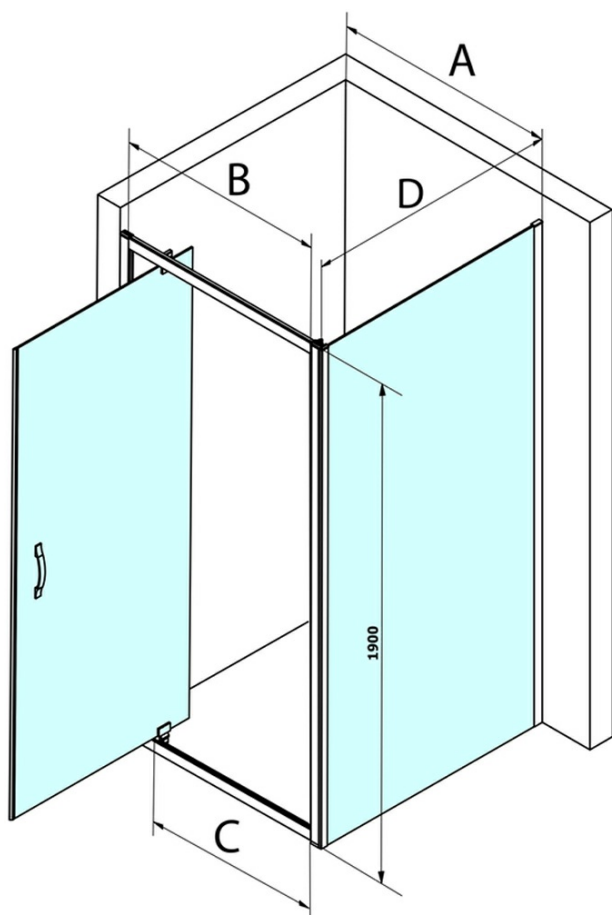

# SIGMA SIMPLY obdĺžniková sprchová zástena pivot dvere 800x700mm L/P varianta, Brick sklo

Objednací kód: GS3888GS4370

## Rozmery

Šírka: 800 mm  
Výška: 1900 mm  
Hĺbka: 700 mm

## Vlastnosti

Farba profilu: Chróm - Leštený hliník  
Tvar: Obdĺžnikové zásteny  
Typ otvárania: Otváracie jednokrídlové  
Smer otvárania: Univerzálne  
Šírka vstupu: 580 mm  
Typ výplne: BRICK sklo  
Úprava skla: Coated glass  
Hrúbka skla: 6 mm  
Vlastnosti: Rámové prevedenie  
Hmotnosť / ks: 53.0 kg  
Balenie: 2 ks  
Záruka: 3 roky

**SIGMA SIMPLY obdĺžniková sprchová zástena pivot dvere**  
**800x700mm L/P varianta, Brick sklo**

**Technický list**

MODEL	A	B	C
GS1279	780-820	670	580
GS1296	880-920	770	680
GS3888	780-820	670	580
GS3899	880-920	770	680