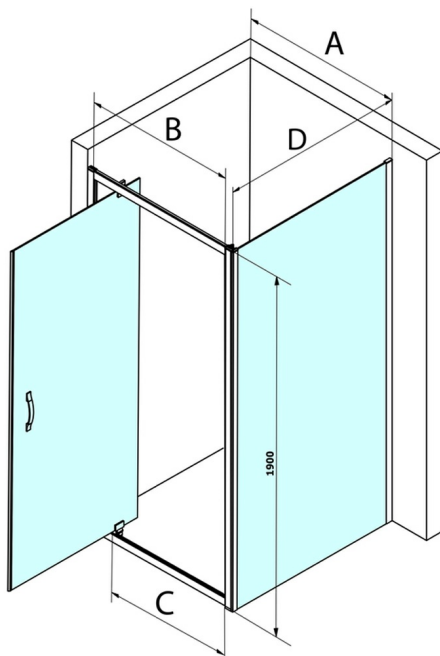

## SIGMA SIMPLY obdĺžniková sprchová zástena pivot dvere 800x700mm L/P varianta, Brick sklo

Objednací kód: GS3888GS4370

### Rozmery

Šírka: 800 mm  
 Výška: 1900 mm  
 Hĺbka: 700 mm

## Technický list

MODEL	A	B	C
GS1279	780-820	670	580
GS1296	880-920	770	680
GS3888	780-820	670	580
GS3899	880-920	770	680

MODEL	D
GS3170	680-700
GS3175	730-750
GS3180	780-800
GS3190	880-900
GS3110	980-1000
GS4370	680-700
GS4375	730-750
GS4380	780-800
GS4390	880-900
GS4310	980-1000