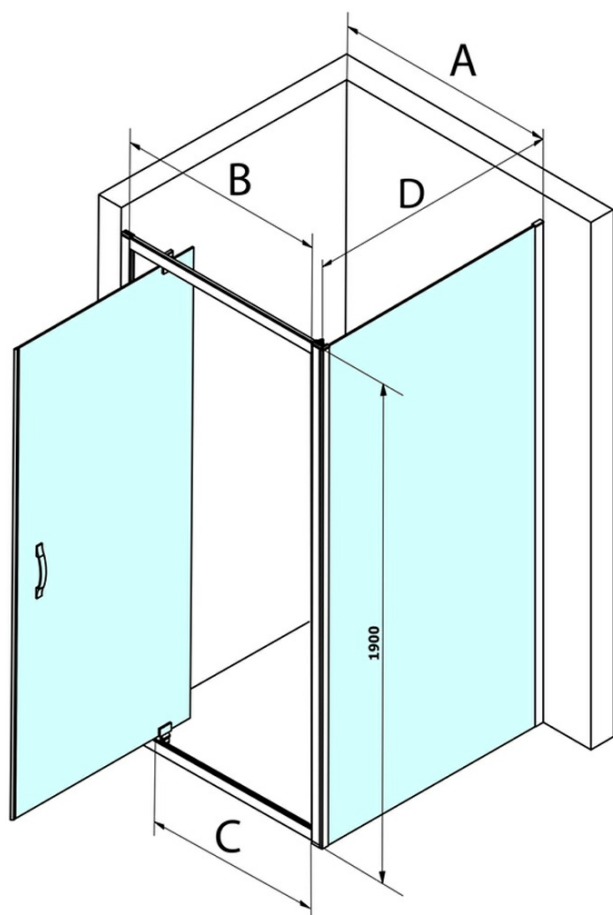

SIGMA SIMPLY štvorcová sprchová zástena pivot dvere 900x900mm L/P varianta, číre sklo

Objednací kód: GS1296GS3190

Základné informácie

Značka: Gelco
Séria: SIGMA SIMPLY

Rozmery

Šírka: 900 mm
Výška: 1900 mm
Hĺbka: 900 mm

Vlastnosti

Farba profilu: Chróm - Leštený hliník
Tvar: Štvorcové zásteny
Typ otvárania: Otváracie jednokrídlové
Smer otvárania: Univerzálne
Šírka vstupu: 680 mm
Typ výplne: Číre sklo
Úprava skla: Coated glass
Hrúbka skla: 6 mm
Vlastnosti: Rámové prevedenie
Hmotnosť / ks: 60.5 kg
Balenie: 2 ks
Záruka: 3 roky

SIGMA SIMPLY štvorcová sprchová zástena pivot dvere
900x900mm L/P varianta, číre sklo

Technický list

MODEL	A	B	C
GS1279	780-820	670	580
GS1296	880-920	770	680
GS3888	780-820	670	580
GS3899	880-920	770	680