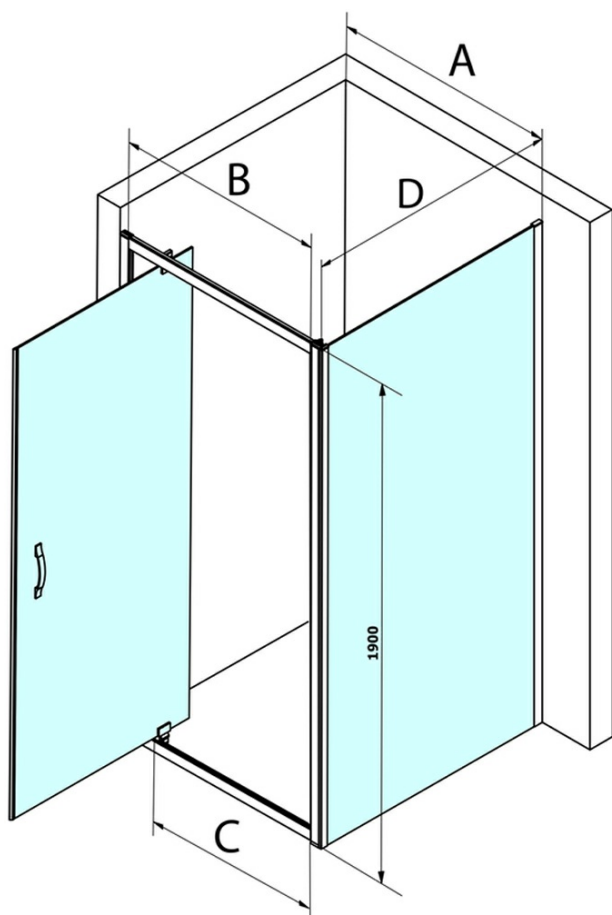

SIGMA SIMPLY obdĺžniková sprchová zástena pivot dvere 900x800mm L/P varianta, číre sklo

Objednací kód: GS1296GS3180

Základné informácie

Značka: Gelco
Séria: SIGMA SIMPLY

Rozmery

Šírka: 900 mm
Výška: 1900 mm
Hĺbka: 800 mm

Vlastnosti

Farba profilu: Chróm - Leštený hliník
Tvar: Obdĺžnikové zásteny
Typ otvárania: Otváracie jednokrídlové
Smer otvárania: Univerzálne
Šírka vstupu: 680 mm
Typ výplne: Číre sklo
Úprava skla: Coated glass
Hrúbka skla: 6 mm
Vlastnosti: Rámové prevedenie
Hmotnosť / ks: 57.5 kg
Balenie: 2 ks
Záruka: 3 roky

**SIGMA SIMPLY obdĺžniková sprchová zástena pivot dvere
900x800mm L/P varianta, číre sklo**

Technický list

MODEL	A	B	C
GS1279	780-820	670	580
GS1296	880-920	770	680
GS3888	780-820	670	580
GS3899	880-920	770	680