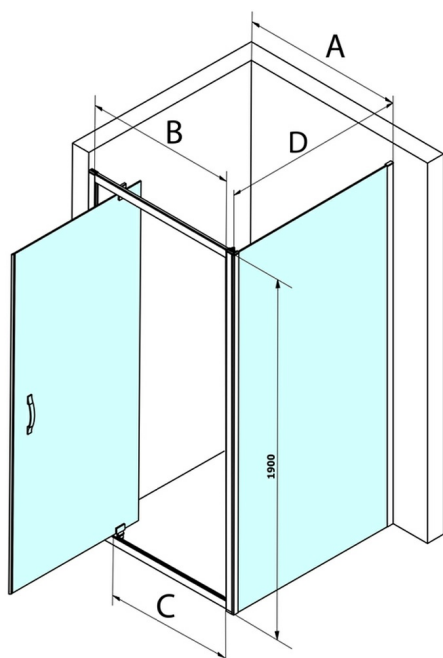

SIGMA SIMPLY obdĺžniková sprchová zástena pivot dvere 900x800mm L/P varianta, číre sklo

Objednací kód: GS1296GS3180

Rozmery

Šírka: 900 mm

Výška: 1900 mm

Hĺbka: 800 mm

Vlastnosti

Záruka: 3 roky

Technický list

MODEL	A	B	C
GS1279	780-820	670	580
GS1296	880-920	770	680
GS3888	780-820	670	580
GS3899	880-920	770	680

MODEL	D
GS3170	680-700
GS3175	730-750
GS3180	780-800
GS3190	880-900
GS3110	980-1000
GS4370	680-700
GS4375	730-750
GS4380	780-800
GS4390	880-900
GS4310	980-1000