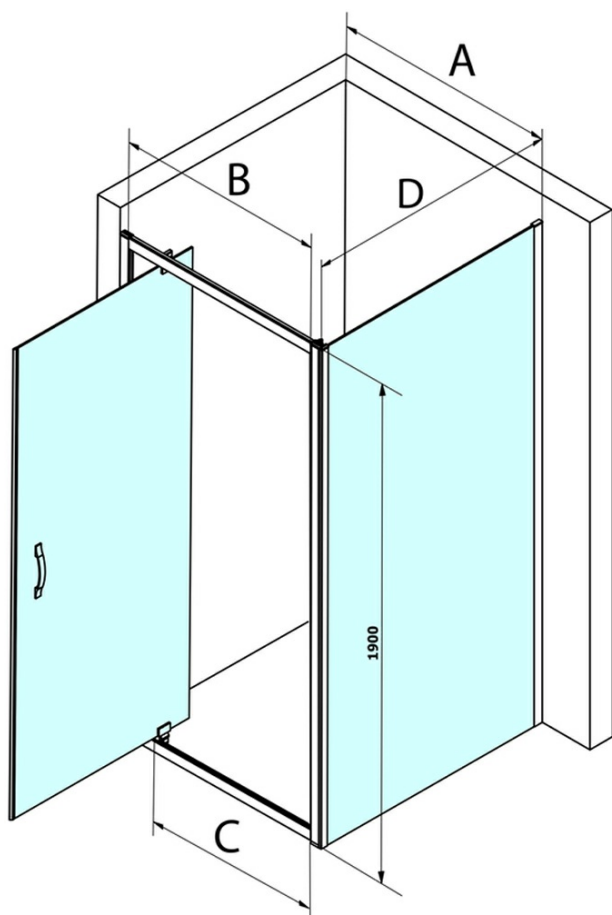

# SIGMA SIMPLY obdĺžniková sprchová zástena pivot dvere 900x750mm L/P varianta, číre sklo

Objednací kód: GS1296GS3175

## Rozmery

Šírka: 900 mm  
Výška: 1900 mm  
Hĺbka: 750 mm

## Vlastnosti

Farba profilu: Chróm - Leštený hliník  
Tvar: Obdĺžnikové zásteny  
Typ otvárania: Otváracie jednokrídlové  
Smer otvárania: Univerzálne  
Šírka vstupu: 680 mm  
Typ výplne: Číre sklo  
Úprava skla: Coated glass  
Hrúbka skla: 6 mm  
Vlastnosti: Rámové prevedenie  
Hmotnosť / ks: 56.0 kg  
Balenie: 2 ks  
Záruka: 3 roky

**SIGMA SIMPLY obdĺžniková sprchová zástena pivot dvere**  
**900x750mm L/P varianta, číre sklo**

**Technický list**

MODEL	A	B	C
GS1279	780-820	670	580
GS1296	880-920	770	680
GS3888	780-820	670	580
GS3899	880-920	770	680