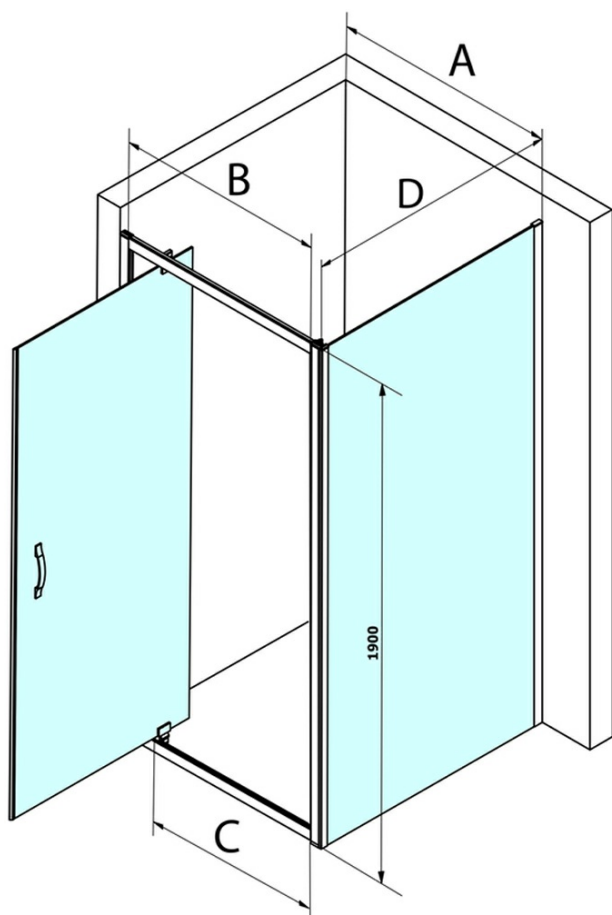

SIGMA SIMPLY obdĺžniková sprchová zástena pivot dvere 900x700mm L/P varianta, číre sklo

Objednací kód: GS1296GS3170

Základné informácie

Značka: Gelco
Séria: SIGMA SIMPLY

Rozmery

Šírka: 900 mm
Výška: 1900 mm
Hĺbka: 700 mm

Vlastnosti

Farba profilu: Chróm - Leštený hliník
Tvar: Obdĺžnikové zásteny
Typ otvárania: Otváracie jednokrídlové
Smer otvárania: Univerzálne
Šírka vstupu: 680 mm
Typ výplne: Číre sklo
Úprava skla: Coated glass
Hrúbka skla: 6 mm
Vlastnosti: Rámové prevedenie
Hmotnosť / ks: 54.5 kg
Balenie: 2 ks
Záruka: 3 roky

**SIGMA SIMPLY obdĺžniková sprchová zástena pivot dvere
900x700mm L/P varianta, číre sklo**

Technický list

MODEL	A	B	C
GS1279	780-820	670	580
GS1296	880-920	770	680
GS3888	780-820	670	580
GS3899	880-920	770	680