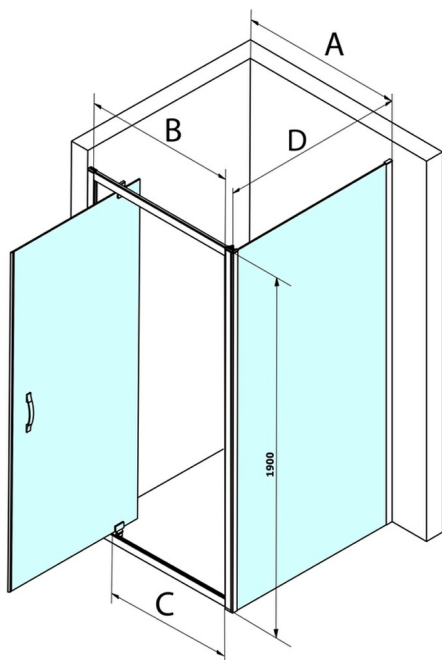

SIGMA SIMPLY obdĺžniková sprchová zástena pivot dvere 900x700mm L/P varianta, číre sklo

Objednací kód: GS1296GS3170

Rozmery

Šírka: 900 mm
Výška: 1900 mm
Hĺbka: 700 mm

Vlastnosti

Záruka: 3 roky

Technický list

| MODEL | A | B | C |
|--------|---------|-----|-----|
| GS1279 | 780-820 | 670 | 580 |
| GS1296 | 880-920 | 770 | 680 |
| GS3888 | 780-820 | 670 | 580 |
| GS3899 | 880-920 | 770 | 680 |

| MODEL | D |
|--------|----------|
| GS3170 | 680-700 |
| GS3175 | 730-750 |
| GS3180 | 780-800 |
| GS3190 | 880-900 |
| GS3110 | 980-1000 |
| GS4370 | 680-700 |
| GS4375 | 730-750 |
| GS4380 | 780-800 |
| GS4390 | 880-900 |
| GS4310 | 980-1000 |