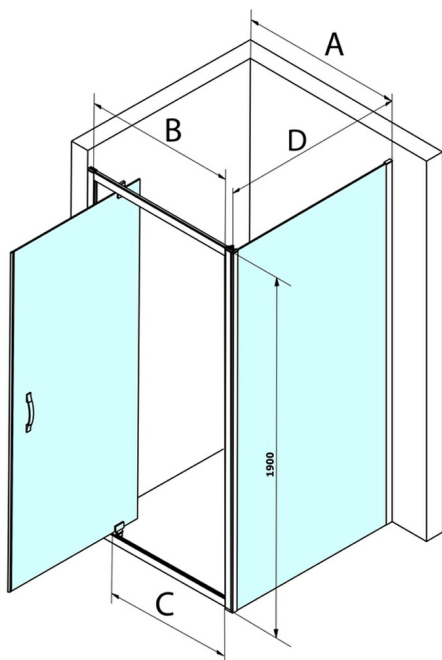

SIGMA SIMPLY obdĺžniková sprchová zástena pivot dvere 800x1000mm L/P varianta, číre sklo

Objednací kód: GS1279GS3110

Rozmery

Šírka: 800 mm
Výška: 1900 mm
Hĺbka: 1000 mm

Vlastnosti

Záruka: 3 roky

Technický list

MODEL	A	B	C
GS1279	780-820	670	580
GS1296	880-920	770	680
GS3888	780-820	670	580
GS3899	880-920	770	680

MODEL	D
GS3170	680-700
GS3175	730-750
GS3180	780-800
GS3190	880-900
GS3110	980-1000
GS4370	680-700
GS4375	730-750
GS4380	780-800
GS4390	880-900
GS4310	980-1000