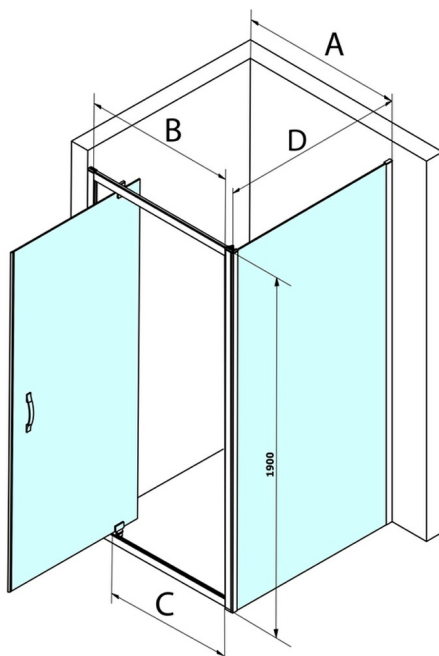

SIGMA SIMPLY obdĺžniková sprchová zástena pivot dvere 800x900mm L/P varianta, číre sklo

Objednací kód: GS1279GS3190

Rozmery

Šírka: 800 mm
 Výška: 1900 mm
 Hĺbka: 900 mm

Vlastnosti

Záruka: 3 roky

Technický list

MODEL	A	B	C
GS1279	780-820	670	580
GS1296	880-920	770	680
GS3888	780-820	670	580
GS3899	880-920	770	680

MODEL	D
GS3170	680-700
GS3175	730-750
GS3180	780-800
GS3190	880-900
GS3110	980-1000
GS4370	680-700
GS4375	730-750
GS4380	780-800
GS4390	880-900
GS4310	980-1000