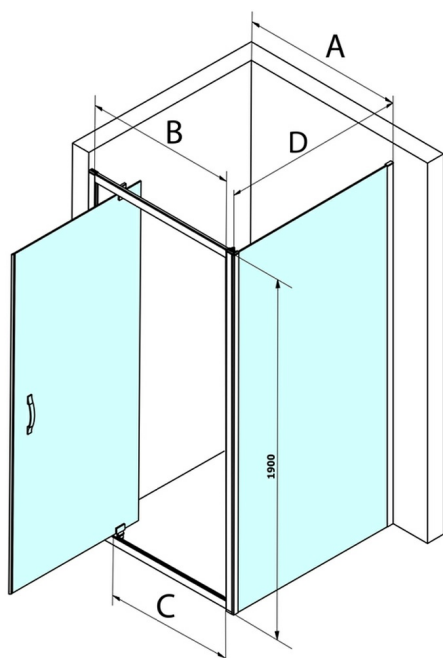

## SIGMA SIMPLY obdĺžniková sprchová zástena pivot dvere 800x750mm L/P varianta, číre sklo

Objednací kód: GS1279GS3175

### Rozmery

Šírka: 800 mm

Výška: 1900 mm

Hĺbka: 750 mm

## Technický list

MODEL	A	B	C
GS1279	780-820	670	580
GS1296	880-920	770	680
GS3888	780-820	670	580
GS3899	880-920	770	680

MODEL	D
GS3170	680-700
GS3175	730-750
GS3180	780-800
GS3190	880-900
GS3110	980-1000
GS4370	680-700
GS4375	730-750
GS4380	780-800
GS4390	880-900
GS4310	980-1000