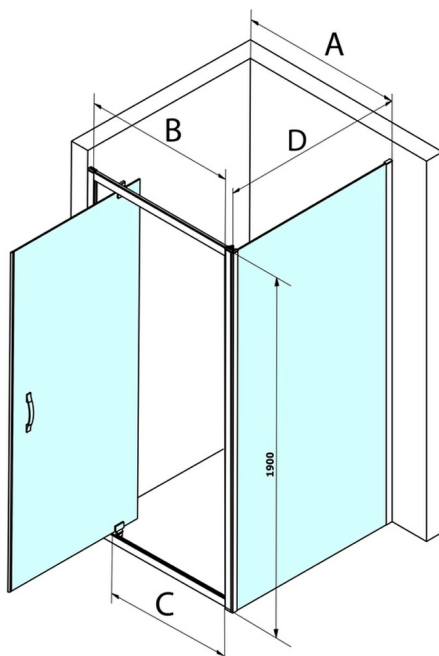

SIGMA SIMPLY obdĺžniková sprchová zástena pivot dvere 800x700mm L/P varianta, číre sklo

Objednací kód: GS1279GS3170

Rozmery

Šírka: 800 mm
 Výška: 1900 mm
 Hĺbka: 700 mm

Vlastnosti

Záruka: 3 roky

Technický list

MODEL	A	B	C
GS1279	780-820	670	580
GS1296	880-920	770	680
GS3888	780-820	670	580
GS3899	880-920	770	680

MODEL	D
GS3170	680-700
GS3175	730-750
GS3180	780-800
GS3190	880-900
GS3110	980-1000
GS4370	680-700
GS4375	730-750
GS4380	780-800
GS4390	880-900
GS4310	980-1000