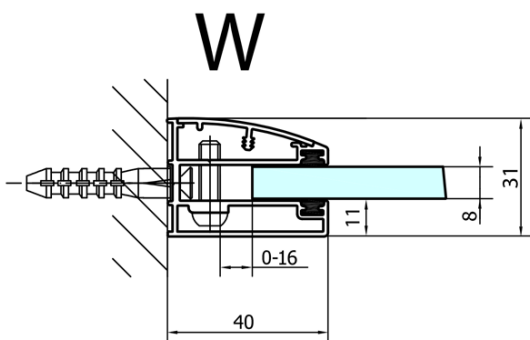

Vlastnosti

Farba profilu: Chróm - Leštený hliník

Tvar: Dvere do niky

Typ otvárania: Otváracie jednokrídlové

Smer otvárania: Ľavé

Šírka vstupu: 540 mm

Typ výplne: Číre sklo

Úprava skla: Antidrop

Hrúbka skla: 8 mm

Inštalačná šírka od: 1485 mm

Inštalačná šírka do: 1511 mm

Vlastnosti: Bezrámové prevedenie

Hmotnosť / ks: 57.0 kg

Balenie: 1 ks

Záruka: 2 roky

Náhradné diely

Akrylové tesnenie medzi sklom 8mm, vlnka (Objednací kód: NDFL0503)

Akrylové tesnenie na dvere (okapnička) dĺžka 1000mm na 8mm sklo (Objednací kód: 309D-08)

Technický list

MODEL	A	B
FL1480	785-811	≈210
FL1490	885-911	≈310
FL1410	985-1011	≈410
FL1411	1085-1111	≈510
FL1412	1185-1211	≈610
FL1413	1285-1311	≈710
FL1414	1385-1411	≈810
FL1415	1485-1511	≈910