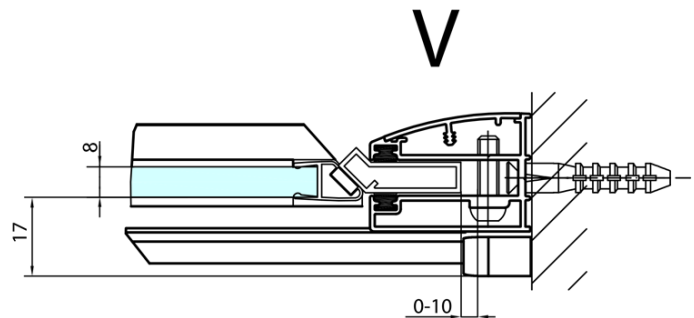

Vlastnosti

Farba profilu: Chróm - Leštený hliník

Tvar: Dvere do niky

Typ otvárania: Otváracie jednokrídlové

Smer otvárania: Ľavé

Šírka vstupu: 540 mm

Typ výplne: Číre sklo

Úprava skla: Antidrop

Hrúbka skla: 8 mm

Inštalačná šírka od: 1485 mm

Inštalačná šírka do: 1511 mm

Vlastnosti: Bezrámové prevedenie

Hmotnosť / ks: 57.0 kg

Balenie: 1 ks

Záruka: 2 roky

Náhradné diely

Akrylové tesnenie medzi sklom 8mm, vlnka (Objednací kód: NDFL0503)

Akrylové tesnenie na dvere (okapnička) dĺžka 1000mm na 8mm sklo (Objednací kód: 309D-08)

Technický list

MODEL	A	B
FL1480	785-811	≈210
FL1490	885-911	≈310
FL1410	985-1011	≈410
FL1411	1085-1111	≈510
FL1412	1185-1211	≈610
FL1413	1285-1311	≈710
FL1414	1385-1411	≈810
FL1415	1485-1511	≈910