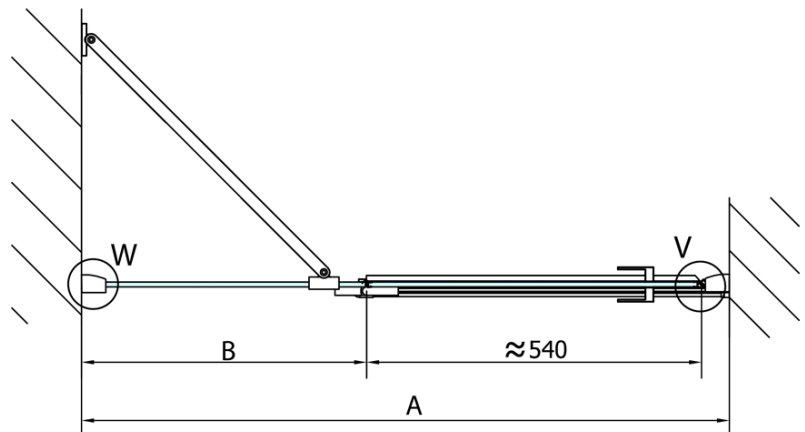

Vlastnosti

Farba profilu: Chróm - Leštený hliník

Tvar: Dvere do niky

Typ otvárania: Otváracie jednokrídlové

Smer otvárania: Ľavé

Šírka vstupu: 540 mm

Typ výplne: Číre sklo

Úprava skla: Antidrop

Hrúbka skla: 8 mm

Inštalačná šírka od: 1485 mm

Inštalačná šírka do: 1511 mm

Vlastnosti: Bezrámové prevedenie

Hmotnosť / ks: 57.0 kg

Balenie: 1 ks

Záruka: 2 roky

Náhradné diely

Akrylové tesnenie medzi sklom 8mm, vlnka (Objednací kód: NDFL0503)

Akrylové tesnenie na dvere (okapnička) dĺžka 1000mm na 8mm sklo (Objednací kód: 309D-08)

Technický list

MODEL	A	B
FL1480	785-811	≈210
FL1490	885-911	≈310
FL1410	985-1011	≈410
FL1411	1085-1111	≈510
FL1412	1185-1211	≈610
FL1413	1285-1311	≈710
FL1414	1385-1411	≈810
FL1415	1485-1511	≈910