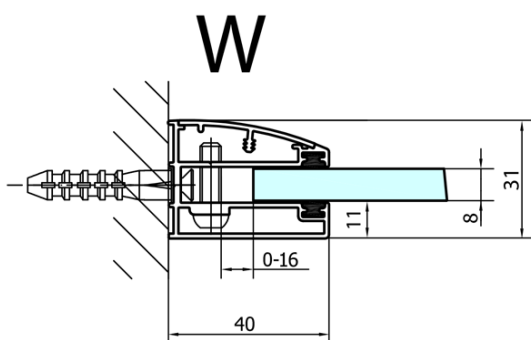

Vlastnosti

Farba profilu: Chróm - Leštený hliník

Tvar: Dvere do niky

Typ otvárania: Otváracie jednokrídlové

Smer otvárania: Ľavé

Šírka vstupu: 540 mm

Typ výplne: Číre sklo

Úprava skla: Antidrop

Hrúbka skla: 8 mm

Inštalačná šírka od: 1485 mm

Inštalačná šírka do: 1511 mm

Vlastnosti: Bezrámové prevedenie

Hmotnosť / ks: 57.0 kg

Balenie: 1 ks

Záruka: 2 roky

Náhradné diely

Akrylové tesnenie medzi sklom 8mm, vlnka (Objednací kód: NDFL0503)

Akrylové tesnenie na dvere (okapnička) dĺžka 1000mm na 8mm sklo (Objednací kód: 309D-08)

Technický list

MODEL	A	B
FL1480	785-811	≈210
FL1490	885-911	≈310
FL1410	985-1011	≈410
FL1411	1085-1111	≈510
FL1412	1185-1211	≈610
FL1413	1285-1311	≈710
FL1414	1385-1411	≈810
FL1415	1485-1511	≈910