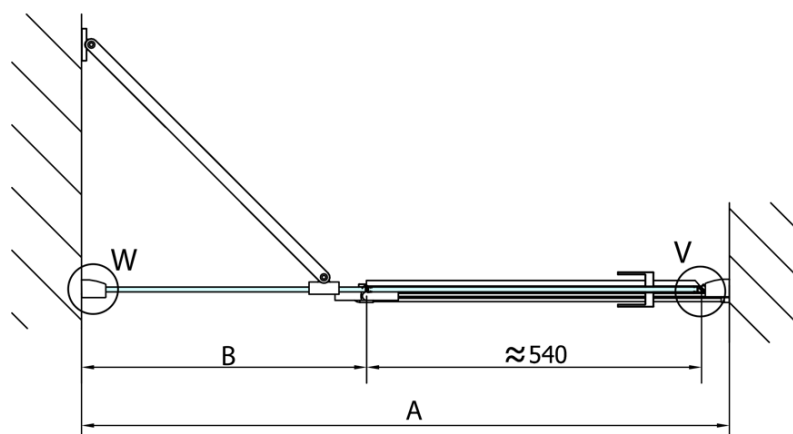

Vlastnosti

Farba profilu: Chróm - Leštený hliník

Tvar: Dvere do niky

Typ otvárania: Otváracie jednokrídlové

Smer otvárania: Ľavé

Šírka vstupu: 540 mm

Typ výplne: Číre sklo

Úprava skla: Antidrop

Hrúbka skla: 8 mm

Inštalačná šírka od: 1485 mm

Inštalačná šírka do: 1511 mm

Vlastnosti: Bezrámové prevedenie

Hmotnosť / ks: 57.0 kg

Balenie: 1 ks

Záruka: 2 roky

Náhradné diely

Akrylové tesnenie medzi sklom 8mm, vlnka (Objednací kód: NDFL0503)

Akrylové tesnenie na dvere (okapnička) dĺžka 1000mm na 8mm sklo (Objednací kód: 309D-08)

Technický list

MODEL	A	B
FL1480	785-811	≈210
FL1490	885-911	≈310
FL1410	985-1011	≈410
FL1411	1085-1111	≈510
FL1412	1185-1211	≈610
FL1413	1285-1311	≈710
FL1414	1385-1411	≈810
FL1415	1485-1511	≈910