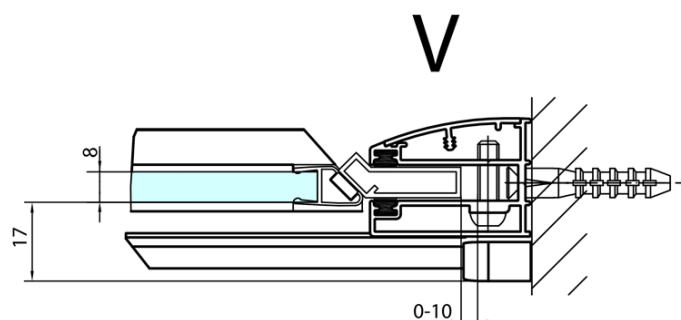

Vlastnosti

Farba profilu: Chróm - Leštený hliník

Tvar: Dvere do niky

Typ otvárania: Otváracie jednokrídlové

Smer otvárania: Ľavé

Šírka vstupu: 540 mm

Typ výplne: Číre sklo

Úprava skla: Antidrop

Hrúbka skla: 8 mm

Inštalačná šírka od: 1485 mm

Inštalačná šírka do: 1511 mm

Vlastnosti: Bezrámové prevedenie

Hmotnosť / ks: 57.0 kg

Balenie: 1 ks

Záruka: 2 roky

Náhradné diely

Akrylové tesnenie medzi sklom 8mm, vlnka (Objednací kód: NDFL0503)

Akrylové tesnenie na dvere (okapnička) dĺžka 1000mm na 8mm sklo (Objednací kód: 309D-08)

Technický list

MODEL	A	B
FL1480	785-811	≈210
FL1490	885-911	≈310
FL1410	985-1011	≈410
FL1411	1085-1111	≈510
FL1412	1185-1211	≈610
FL1413	1285-1311	≈710
FL1414	1385-1411	≈810
FL1415	1485-1511	≈910