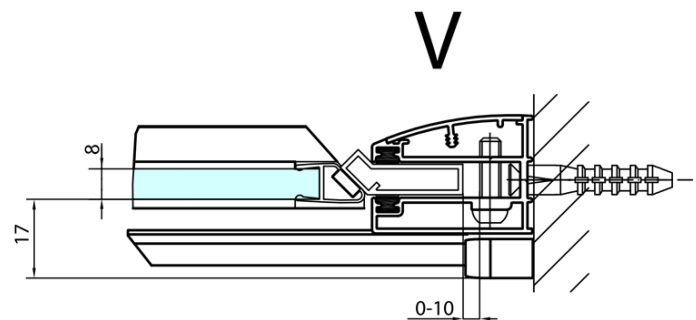

Technický list

MODEL	A	B
FL1480	785-811	≈210
FL1490	885-911	≈310
FL1410	985-1011	≈410
FL1411	1085-1111	≈510
FL1412	1185-1211	≈610
FL1413	1285-1311	≈710
FL1414	1385-1411	≈810
FL1415	1485-1511	≈910