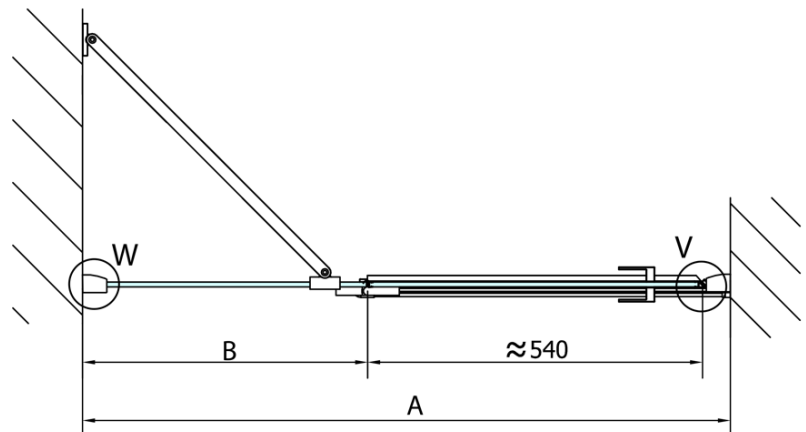

Technický list

MODEL	A	B
FL1480	785-811	≈210
FL1490	885-911	≈310
FL1410	985-1011	≈410
FL1411	1085-1111	≈510
FL1412	1185-1211	≈610
FL1413	1285-1311	≈710
FL1414	1385-1411	≈810
FL1415	1485-1511	≈910