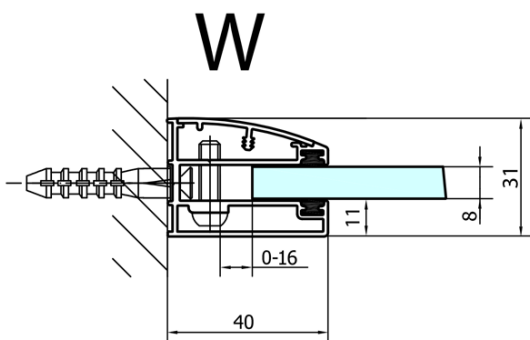

## Rozmery

Šírka: 1500 mm

Výška: 2000 mm

## Vlastnosti

Farba profilu: Chróm - Leštený hliník

Tvar: Dvere do niky

Typ otvárania: Otváracie jednokrídlové

Smer otvárania: Ľavé

Šírka vstupu: 540 mm

Typ výplne: Číre sklo

Úprava skla: Antidrop

Hrúbka skla: 8 mm

Inštalačná šírka od: 1485 mm

Inštalačná šírka do: 1511 mm

Vlastnosti: Bezrámové prevedenie

Hmotnosť / ks: 57.0 kg

Balenie: 1 ks

Záruka: 2 roky

## Náhradné diely

Akrylové tesnenie medzi sklom 8mm, vlnka (Objednací kód: NDFL0503)

Akrylové tesnenie na dvere (okapnička) dĺžka 1000mm na 8mm sklo (Objednací kód: 309D-08)

Technický list

MODEL	A	B
FL1480	785-811	≈210
FL1490	885-911	≈310
FL1410	985-1011	≈410
FL1411	1085-1111	≈510
FL1412	1185-1211	≈610
FL1413	1285-1311	≈710
FL1414	1385-1411	≈810
FL1415	1485-1511	≈910