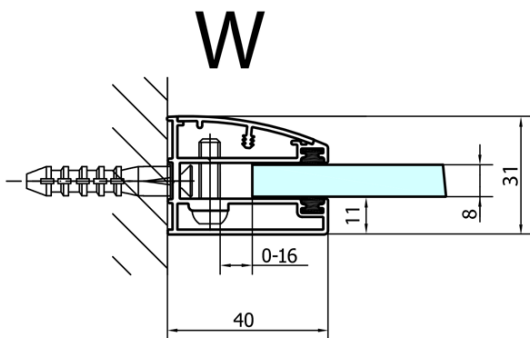

Vlastnosti

Farba profilu: Chróm - Leštený hliník

Tvar: Dvere do niky

Typ otvárania: Otváracie jednokrídlové

Smer otvárania: Ľavé

Šírka vstupu: 540 mm

Typ výplne: Číre sklo

Úprava skla: Antidrop

Hrúbka skla: 8 mm

Inštalačná šírka od: 1485 mm

Inštalačná šírka do: 1511 mm

Vlastnosti: Bezrámové prevedenie

Hmotnosť / ks: 57.0 kg

Balenie: 1 ks

Záruka: 2 roky

Náhradné diely

Akrylové tesnenie medzi sklom 8mm, vlnka (Objednací kód: NDFL0503)

Akrylové tesnenie na dvere (okapnička) dĺžka 1000mm na 8mm sklo (Objednací kód: 309D-08)

Technický list

MODEL	A	B
FL1480	785-811	≈210
FL1490	885-911	≈310
FL1410	985-1011	≈410
FL1411	1085-1111	≈510
FL1412	1185-1211	≈610
FL1413	1285-1311	≈710
FL1414	1385-1411	≈810
FL1415	1485-1511	≈910