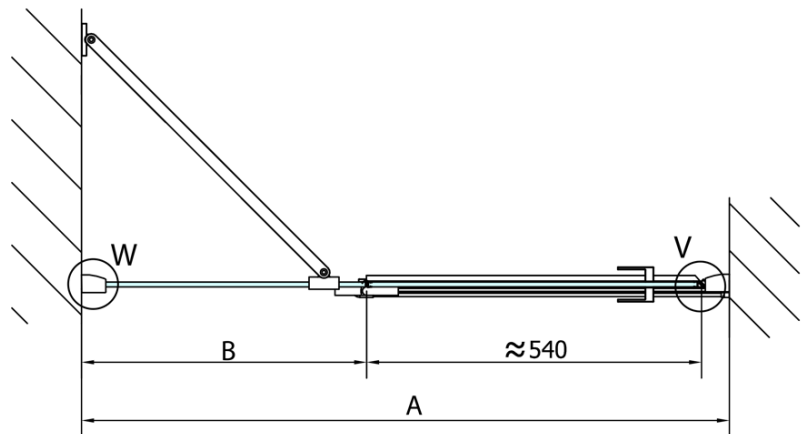

Vlastnosti

Farba profilu: Chróm - Leštený hliník

Tvar: Dvere do niky

Typ otvárania: Otváracie jednokrídlové

Smer otvárania: Ľavé

Šírka vstupu: 540 mm

Typ výplne: Číre sklo

Úprava skla: Antidrop

Hrúbka skla: 8 mm

Inštalačná šírka od: 1485 mm

Inštalačná šírka do: 1511 mm

Vlastnosti: Bezrámové prevedenie

Hmotnosť / ks: 57.0 kg

Balenie: 1 ks

Záruka: 2 roky

Náhradné diely

Akrylové tesnenie medzi sklom 8mm, vlnka (Objednací kód: NDFL0503)

Akrylové tesnenie na dvere (okapnička) dĺžka 1000mm na 8mm sklo (Objednací kód: 309D-08)

Technický list

MODEL	A	B
FL1480	785-811	≈210
FL1490	885-911	≈310
FL1410	985-1011	≈410
FL1411	1085-1111	≈510
FL1412	1185-1211	≈610
FL1413	1285-1311	≈710
FL1414	1385-1411	≈810
FL1415	1485-1511	≈910