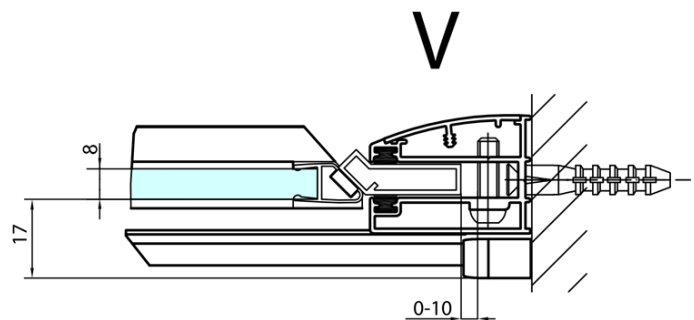

Vlastnosti

Farba profilu: Chróm - Leštený hliník

Tvar: Dvere do niky

Typ otvárania: Otváracie jednokrídlové

Smer otvárania: Ľavé

Šírka vstupu: 540 mm

Typ výplne: Číre sklo

Úprava skla: Antidrop

Hrúbka skla: 8 mm

Inštalačná šírka od: 1485 mm

Inštalačná šírka do: 1511 mm

Vlastnosti: Bezrámové prevedenie

Hmotnosť / ks: 57.0 kg

Balenie: 1 ks

Záruka: 2 roky

Náhradné diely

Akrylové tesnenie medzi sklom 8mm, vlnka (Objednací kód: NDFL0503)

Akrylové tesnenie na dvere (okapnička) dĺžka 1000mm na 8mm sklo (Objednací kód: 309D-08)

Technický list

MODEL	A	B
FL1480	785-811	≈210
FL1490	885-911	≈310
FL1410	985-1011	≈410
FL1411	1085-1111	≈510
FL1412	1185-1211	≈610
FL1413	1285-1311	≈710
FL1414	1385-1411	≈810
FL1415	1485-1511	≈910