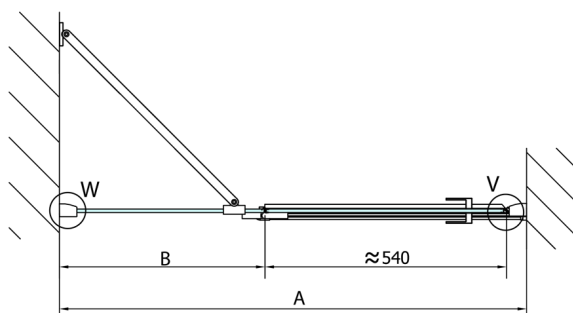

FORTIS sprchové dveře do niky 1500 mm, číre sklo, ľavé

Objednací kód: FL1415L

Rozměry

Šířka: 1500 mm
Výška: 2000 mm

Vlastnosti

Záruka: 2 roky

Technický list

MODEL	A	B
FL1480	785-811	≈210
FL1490	885-911	≈310
FL1410	985-1011	≈410
FL1411	1085-1111	≈510
FL1412	1185-1211	≈610
FL1413	1285-1311	≈710
FL1414	1385-1411	≈810
FL1415	1485-1511	≈910