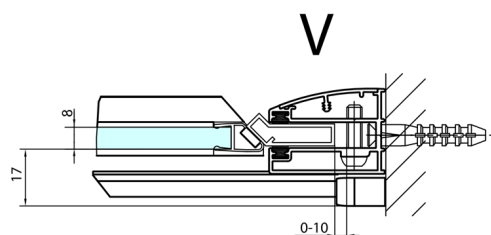

FORTIS sprchové dveře do niky 1500 mm, číre sklo, ľavé

Objednací kód: FL1415L

Rozměry

Šířka: 1500 mm
Výška: 2000 mm

Vlastnosti

Záruka: 2 roky

Technický list

MODEL	A	B
FL1480	785-811	≈210
FL1490	885-911	≈310
FL1410	985-1011	≈410
FL1411	1085-1111	≈510
FL1412	1185-1211	≈610
FL1413	1285-1311	≈710
FL1414	1385-1411	≈810
FL1415	1485-1511	≈910