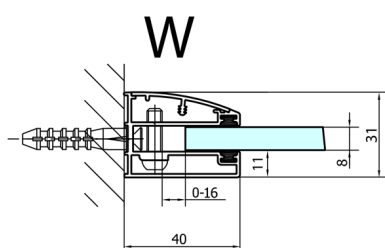

FORTIS sprchové dveře do niky 1500 mm, číre sklo, ľavé

Objednací kód: FL1415L

Rozměry

Šířka: 1500 mm
Výška: 2000 mm

Vlastnosti

Záruka: 2 roky

Technický list

MODEL	A	B
FL1480	785-811	≈210
FL1490	885-911	≈310
FL1410	985-1011	≈410
FL1411	1085-1111	≈510
FL1412	1185-1211	≈610
FL1413	1285-1311	≈710
FL1414	1385-1411	≈810
FL1415	1485-1511	≈910