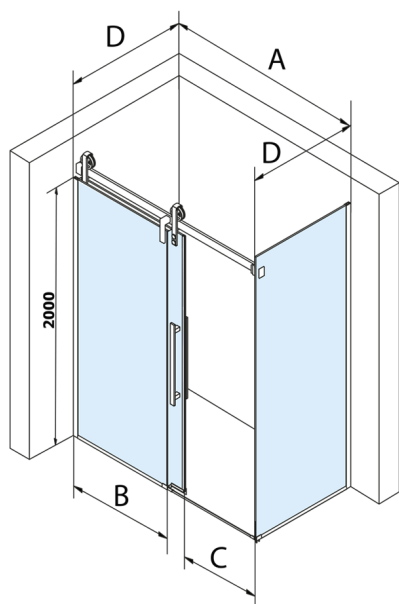

VOLCANO BLACK obdĺžniková sprchová zástena 1800x800mm L/P varianta

Objednací kód: GV1418GV3480

Rozmery

Šírka: 1800 mm
Výška: 2180 mm
Hĺbka: 800 mm

Vlastnosti

Záruka: 3 roky

Technický list

MODEL	A	C	B
GV1412	1183-1223	435	~598
GV1413	1283-1323	485	~648
GV1414	1383-1423	535	~698
GV1415	1483-1523	585	~748
GV1416	1583-1623	635	~798
GV1418	1783-1823	645	~998

MODEL	D
GV3480	780-800
GV3490	880-900
GV3410	980-1000