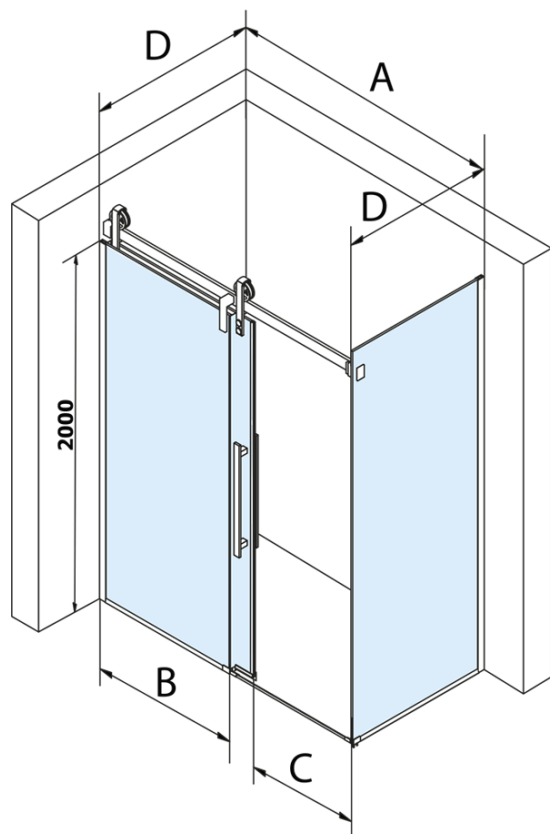

VOLCANO BLACK obdĺžniková sprchová zástena 1600x1000mm L/P varianta

Objednací kód: GV1416GV3410

Základné informácie

Značka: Gelco
Séria: VOLCANO

Rozmery

Šírka: 1600 mm
Výška: 2180 mm
Hĺbka: 1000 mm

Vlastnosti

Farba profilu: Čierna mat
Tvar: Obdĺžnikové zásteny
Typ otvárania: Posuvné
Smer otvárania: Univerzálne
Šírka vstupu: 635 mm
Typ výplne: Číre sklo
Úprava skla: Coated glass
Hrúbka skla: 8 mm
Vlastnosti: Bezrámové prevedenie
Hmotnosť / ks: 131.0 kg
Balenie: 2 ks
Záruka: 3 roky

Náhradné diely

VOLCANO BLACK set zvislých tesnení (Objednací kód: NDGVB01)
ALTIS BLACK spodné tesnenie 8 mm (Objednací kód: NDALB04)
ALTIS BLACK pretoková lišta 1000 mm s koncovkami (Objednací kód: NDALB05)
VOLCANO BLACK madlo (Objednací kód: NDGVB-MADLO)
VOLCANO BLACK tesnenie magnetické (Objednací kód: NDGVB02)

VOLCANO BLACK obdĺžniková sprchová zástena
1600x1000mm L/P varianta

Technický list

MODEL	A	C	B
GV1412	1183-1223	435	~598
GV1413	1283-1323	485	~648
GV1414	1383-1423	535	~698
GV1415	1483-1523	585	~748
GV1416	1583-1623	635	~798
GV1418	1783-1823	645	~998