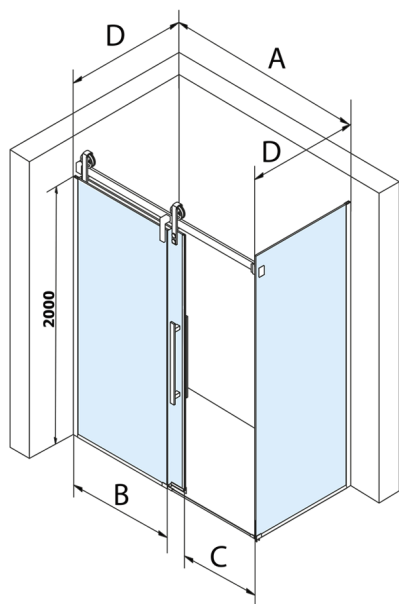

VOLCANO BLACK obdĺžniková sprchová zástena 1600x1000mm L/P varianta

Objednací kód: GV1416GV3410

Rozmery

Šírka: 1600 mm
 Výška: 2180 mm
 Hĺbka: 1000 mm

Vlastnosti

Záruka: 3 roky

Technický list

MODEL	A	C	B
GV1412	1183-1223	435	~598
GV1413	1283-1323	485	~648
GV1414	1383-1423	535	~698
GV1415	1483-1523	585	~748
GV1416	1583-1623	635	~798
GV1418	1783-1823	645	~998

MODEL	D
GV3480	780-800
GV3490	880-900
GV3410	980-1000