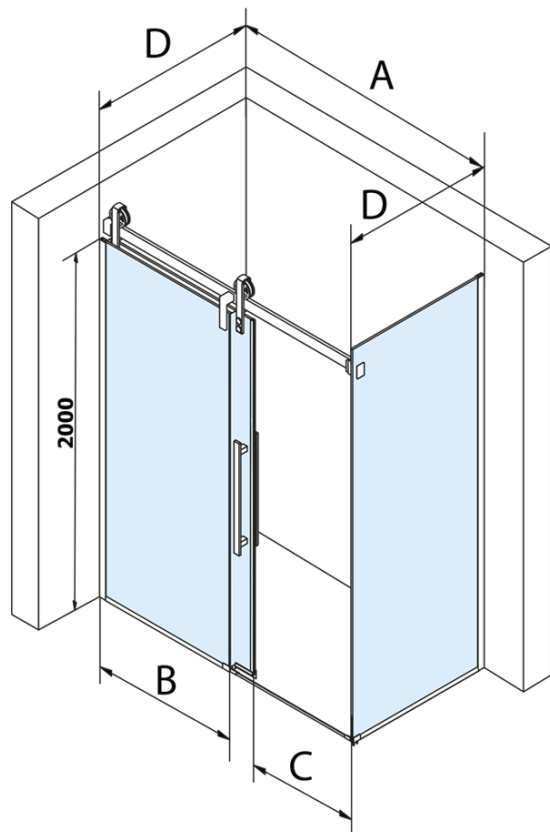

VOLCANO BLACK obdížniková sprchová zástena
1500x1000mm L/P varianta

Technický list