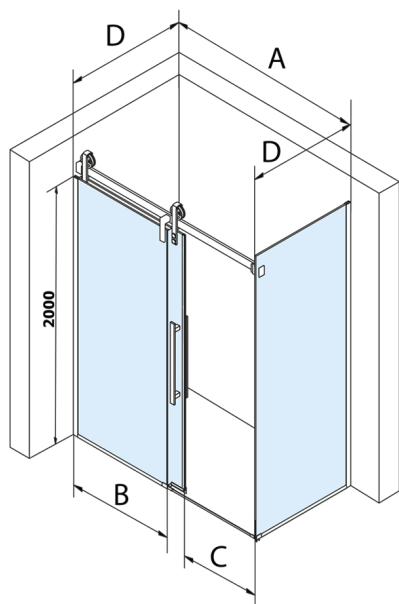

VOLCANO BLACK obdĺžniková sprchová zástena 1500x1000mm L/P varianta

Objednací kód: GV1415GV3410

Rozmery

Šírka: 1500 mm

Výška: 2180 mm

Hĺbka: 1000 mm

Vlastnosti

Záruka: 3 roky

Technický list

MODEL	A	C	B
GV1412	1183-1223	435	~598
GV1413	1283-1323	485	~648
GV1414	1383-1423	535	~698
GV1415	1483-1523	585	~748
GV1416	1583-1623	635	~798
GV1418	1783-1823	645	~998

MODEL	D
GV3480	780-800
GV3490	880-900
GV3410	980-1000