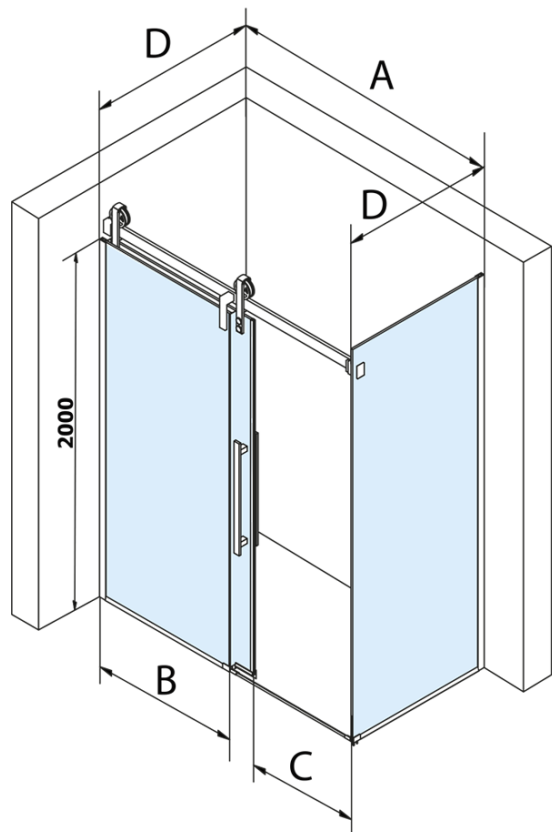

VOLCANO BLACK obdĺžniková sprchová zástena 1500x800mm L/P varianta

Objednací kód: GV1415GV3480

Základné informácie

Značka: Gelco
Séria: VOLCANO

Rozmery

Šírka: 1500 mm
Výška: 2180 mm
Hĺbka: 800 mm

Vlastnosti

Farba profilu: Čierna mat
Tvar: Obdĺžnikové zásteny
Typ otvárania: Posuvné
Smer otvárania: Univerzálne
Šírka vstupu: 585 mm
Typ výplne: Číre sklo
Úprava skla: Coated glass
Hrúbka skla: 8 mm
Vlastnosti: Bezrámové prevedenie
Hmotnosť / ks: 119.0 kg
Balenie: 2 ks
Záruka: 3 roky

Náhradné diely

VOLCANO BLACK set zvislých tesnení (Objednací kód: NDGVB01)
ALTIS BLACK spodné tesnenie 8 mm (Objednací kód: NDALB04)
ALTIS BLACK pretoková lišta 1000 mm s koncovkami (Objednací kód: NDALB05)
VOLCANO BLACK tesnenie magnetické (Objednací kód: NDGVB02)
VOLCANO BLACK madlo (Objednací kód: NDGVB-MADLO)

VOLCANO BLACK obdížniková sprchová zástena
1500x800mm L/P varianta

Technický list

MODEL	A	C	B
GV1412	1183-1223	435	~598
GV1413	1283-1323	485	~648
GV1414	1383-1423	535	~698
GV1415	1483-1523	585	~748
GV1416	1583-1623	635	~798
GV1418	1783-1823	645	~998