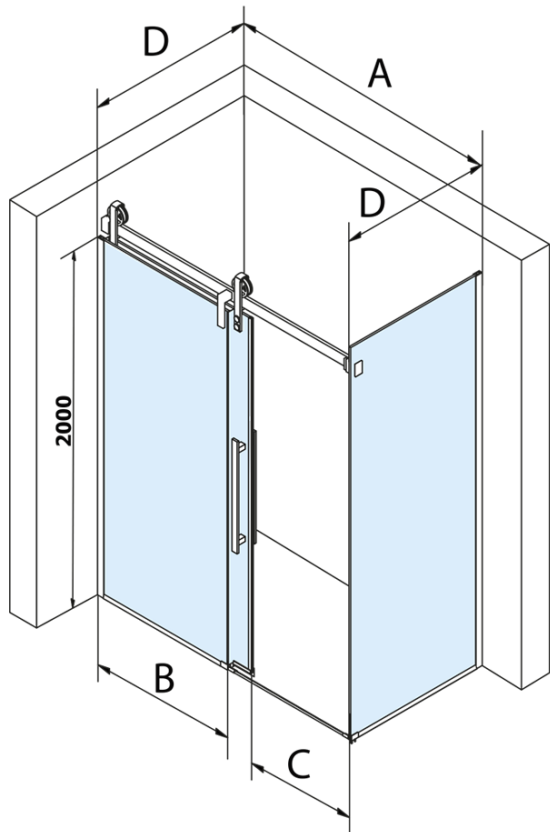

VOLCANO BLACK obdĺžniková sprchová zástena
1400x900mm L/P varianta

Technický list