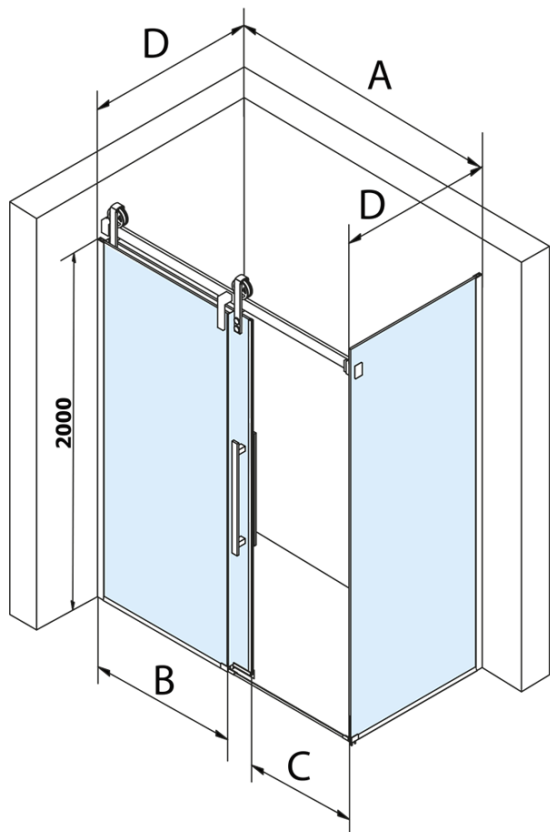

Farba profilu: Čierna mat
Tvar: Obdĺžnikové zásteny
Typ otvárania: Posuvné
Smer otvárania: Univerzálne
Šírka vstupu: 485 mm
Typ výplne: Číre sklo
Úprava skla: Coated glass
Hrúbka skla: 8 mm
Vlastnosti: Bezrámové prevedenie
Hmotnosť / ks: 117.0 kg
Balenie: 2 ks
Záruka: 3 roky

Náhradné diely

VOLCANO BLACK set zvislých tesnení (Objednací kód: NDGVB01)

Spodné tesnenie na dvere, sklo 8mm, 1000mm, čierna (Objednací kód: NDALB04)

ALTIS BLACK pretoková lišta 1000 mm s koncovkami (Objednací kód: NDALB05)

VOLCANO BLACK tesnenie magnetické (Objednací kód: NDGVB02)

VOLCANO BLACK madlo (Objednací kód: NDGVB-MADLO)

VOLCANO BLACK obdížniková sprchová zástena
1300x900mm L/P varianta

Technický list

MODEL	A	C	B
GV1412	1183-1223	435	~598
GV1413	1283-1323	485	~648
GV1414	1383-1423	535	~698
GV1415	1483-1523	585	~748
GV1416	1583-1623	635	~798
GV1418	1783-1823	645	~998