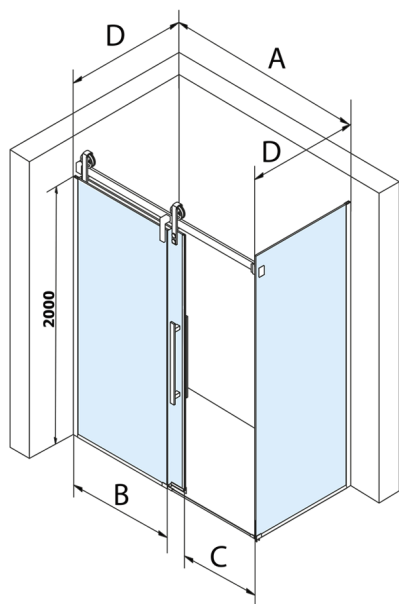

VOLCANO BLACK obdĺžniková sprchová zástena 1300x900mm L/P varianta

Objednací kód: GV1413GV3490

Rozmery

Šírka: 1300 mm
 Výška: 2180 mm
 Hĺbka: 900 mm

Vlastnosti

Záruka: 3 roky

Technický list

MODEL	A	C	B
GV1412	1183-1223	435	~598
GV1413	1283-1323	485	~648
GV1414	1383-1423	535	~698
GV1415	1483-1523	585	~748
GV1416	1583-1623	635	~798
GV1418	1783-1823	645	~998

MODEL	D
GV3480	780-800
GV3490	880-900
GV3410	980-1000