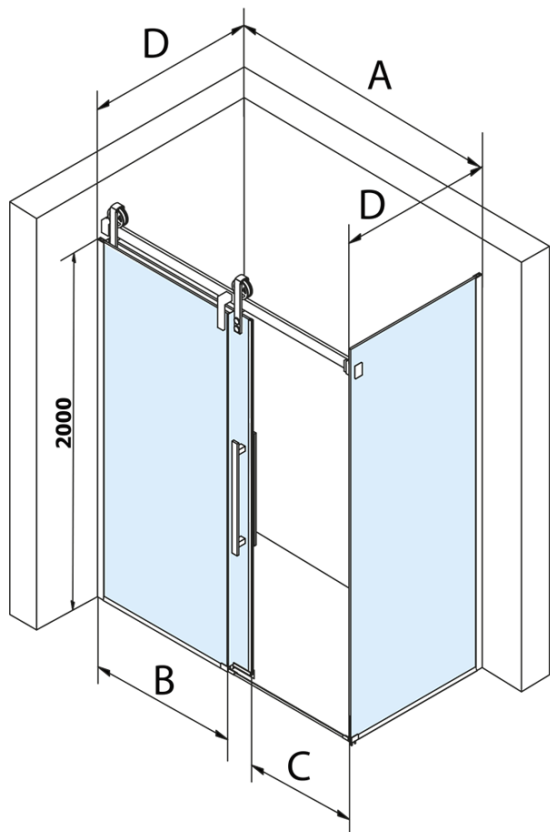

VOLCANO BLACK obdĺžniková sprchová zástena 1300x800mm L/P varianta

Objednací kód: GV1413GV3480

Základné informácie

Značka: Gelco
Séria: VOLCANO

Rozmery

Šírka: 1300 mm
Výška: 2180 mm
Hĺbka: 800 mm

Vlastnosti

Farba profilu: Čierna mat
Tvar: Obdĺžnikové zásteny
Typ otvárania: Posuvné
Smer otvárania: Univerzálne
Šírka vstupu: 485 mm
Typ výplne: Číre sklo
Úprava skla: Coated glass
Hrúbka skla: 8 mm
Vlastnosti: Bezrámové prevedenie
Hmotnosť / ks: 112.0 kg
Balenie: 2 ks
Záruka: 3 roky

Náhradné diely

VOLCANO BLACK set zvislých tesnení (Objednací kód: NDGVB01)
ALTIS BLACK spodné tesnenie 8 mm (Objednací kód: NDALB04)
ALTIS BLACK pretoková lišta 1000 mm s koncovkami (Objednací kód: NDALB05)
VOLCANO BLACK madlo (Objednací kód: NDGVB-MADLO)
VOLCANO BLACK tesnenie magnetické (Objednací kód: NDGVB02)

VOLCANO BLACK obdížniková sprchová zástena
1300x800mm L/P varianta

Technický list

MODEL	A	C	B
GV1412	1183-1223	435	~598
GV1413	1283-1323	485	~648
GV1414	1383-1423	535	~698
GV1415	1483-1523	585	~748
GV1416	1583-1623	635	~798
GV1418	1783-1823	645	~998