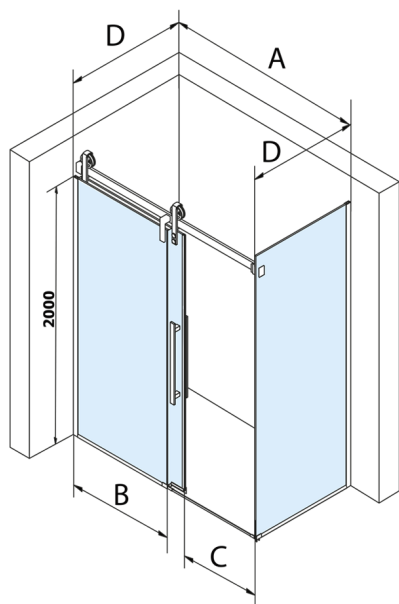

VOLCANO BLACK obdĺžniková sprchová zástena 1200x1000mm L/P varianta

Objednací kód: GV1412GV3410

Rozmery

Šírka: 1200 mm
 Výška: 2180 mm
 Hĺbka: 1000 mm

Vlastnosti

Záruka: 3 roky

Technický list

MODEL	A	C	B
GV1412	1183-1223	435	~598
GV1413	1283-1323	485	~648
GV1414	1383-1423	535	~698
GV1415	1483-1523	585	~748
GV1416	1583-1623	635	~798
GV1418	1783-1823	645	~998

MODEL	D
GV3480	780-800
GV3490	880-900
GV3410	980-1000