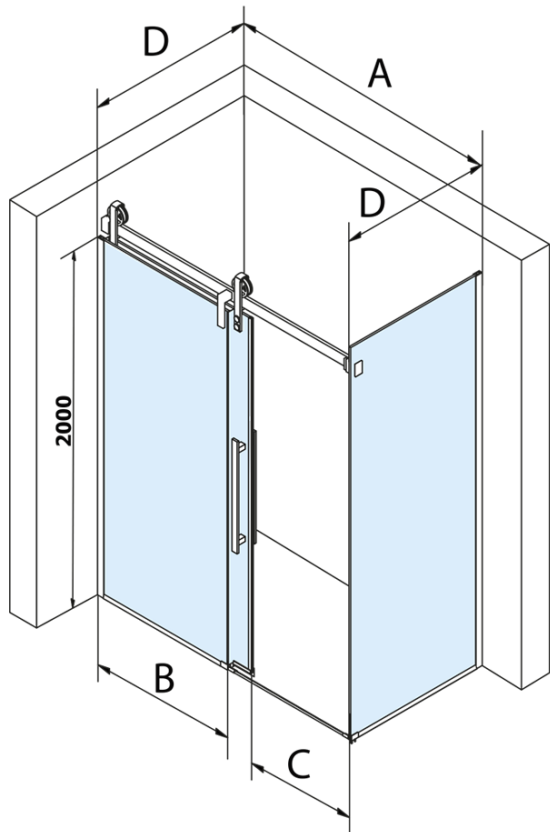

VOLCANO BLACK obdĺžniková sprchová zástena 1200x800mm L/P varianta

Objednací kód: GV1412GV3480

Základné informácie

Značka: Gelco
Séria: VOLCANO

Rozmery

Šírka: 1200 mm
Výška: 2180 mm
Hĺbka: 800 mm

Vlastnosti

Farba profilu: Čierna mat
Tvar: Obdĺžnikové zásteny
Typ otvárania: Posuvné
Smer otvárania: Univerzálne
Šírka vstupu: 435 mm
Typ výplne: Číre sklo
Úprava skla: Coated glass
Hrúbka skla: 8 mm
Vlastnosti: Bezrámové prevedenie
Hmotnosť / ks: 108.0 kg
Balenie: 2 ks
Záruka: 3 roky

Náhradné diely

VOLCANO BLACK set zvislých tesnení (Objednací kód: NDGVB01)
ALTIS BLACK spodné tesnenie 8 mm (Objednací kód: NDALB04)
ALTIS BLACK pretoková lišta 1000 mm s koncovkami (Objednací kód: NDALB05)
VOLCANO BLACK tesnenie magnetické (Objednací kód: NDGVB02)
VOLCANO BLACK madlo (Objednací kód: NDGVB-MADLO)

VOLCANO BLACK obdížniková sprchová zástena
1200x800mm L/P varianta

Technický list

MODEL	A	C	B
GV1412	1183-1223	435	~598
GV1413	1283-1323	485	~648
GV1414	1383-1423	535	~698
GV1415	1483-1523	585	~748
GV1416	1583-1623	635	~798
GV1418	1783-1823	645	~998