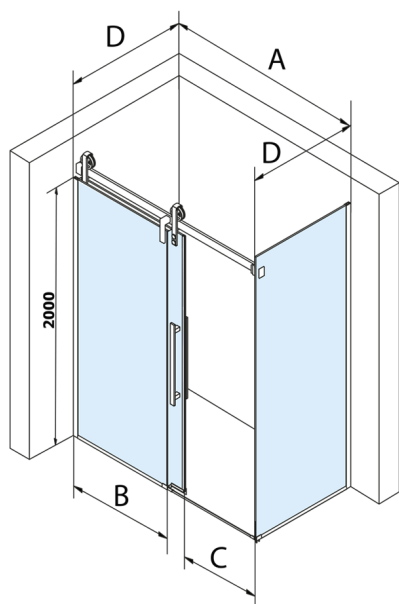

VOLCANO BLACK obdĺžniková sprchová zástena 1200x800mm L/P varianta

Objednací kód: GV1412GV3480

Rozmery

Šírka: 1200 mm
Výška: 2180 mm
Hĺbka: 800 mm

Vlastnosti

Záruka: 3 roky

Technický list

MODEL	A	C	B
GV1412	1183-1223	435	~598
GV1413	1283-1323	485	~648
GV1414	1383-1423	535	~698
GV1415	1483-1523	585	~748
GV1416	1583-1623	635	~798
GV1418	1783-1823	645	~998

MODEL	D
GV3480	780-800
GV3490	880-900
GV3410	980-1000