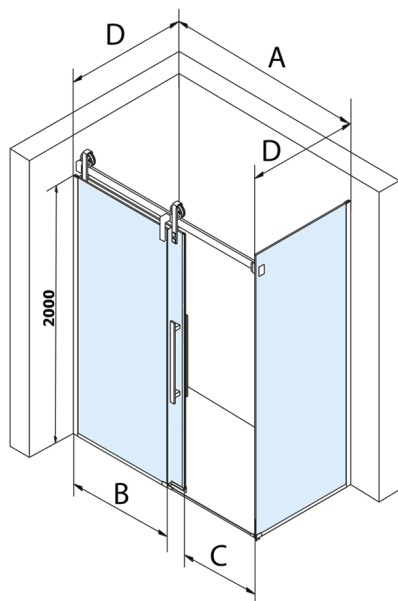

VOLCANO obdĺžniková sprchová zástena 1500x900mm L/P varianta

Objednací kód: GV1015GV3090

Rozmery

Šírka: 1500 mm
 Výška: 2180 mm
 Hĺbka: 900 mm

Vlastnosti

Záruka: 3 roky

Technický list

MODEL	A	C	B
GV1012	1183-1223	435	~598
GV1013	1283-1323	485	~648
GV1014	1383-1423	535	~698
GV1015	1483-1523	585	~748
GV1016	1583-1623	635	~798
GV1018	1783-1823	645	~998

MODEL	D
GV3080	780-800
GV3090	880-900
GV3010	980-1000