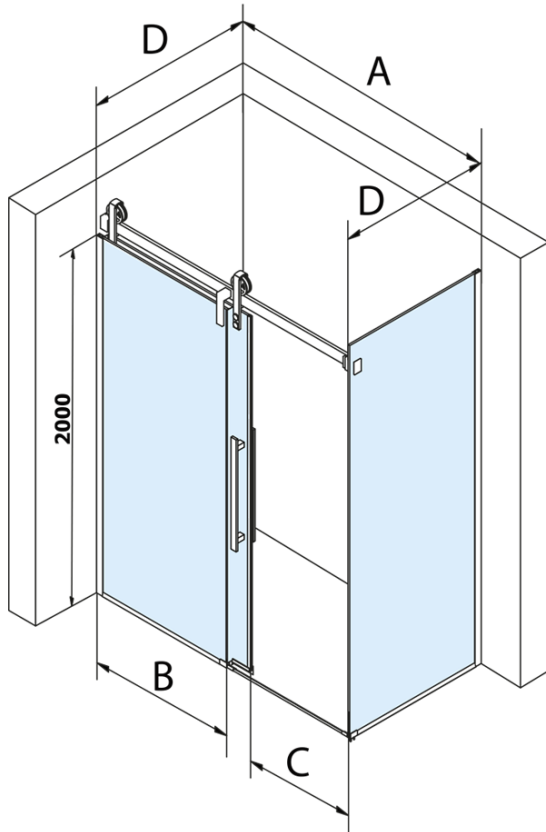

VOLCANO obdĺžniková sprchová zástena 1400x900mm L/P varianta

Objednací kód: GV1014GV3090

Základné informácie

Značka: Gelco
Séria: VOLCANO

Rozmery

Šírka: 1400 mm
Výška: 2180 mm
Hĺbka: 900 mm

Vlastnosti

Farba profilu: Chróm - Leštený hliník
Tvar: Obdĺžnikové zásteny
Typ otvárania: Posuvné
Smer otvárania: Univerzálne
Šírka vstupu: 535 mm
Typ výplne: Číre sklo
Úprava skla: Coated glass
Hrúbka skla: 8 mm
Vlastnosti: Bezrámové prevedenie
Hmotnosť / ks: 121.0 kg
Balenie: 2 ks
Záruka: 3 roky

Náhradné diely

DRAGON, FONDURA, ALTIS tesnenie spodné, 1000 mm (Objednací kód: NDGD02)

VOLCANO set zvislých tesnení (Objednací kód: NDGV01)

VOLCANO/ROLLS LINE tesnenie magnetické (Objednací kód: NDGV02)

VOLCANO madlo (Objednací kód: NDGV-MADLO)

Technický list

MODEL	A	C	B
GV1012	1183-1223	435	~598
GV1013	1283-1323	485	~648
GV1014	1383-1423	535	~698
GV1015	1483-1523	585	~748
GV1016	1583-1623	635	~798
GV1018	1783-1823	645	~998

MODEL	D
GV3080	780-800
GV3090	880-900
GV3010	980-1000