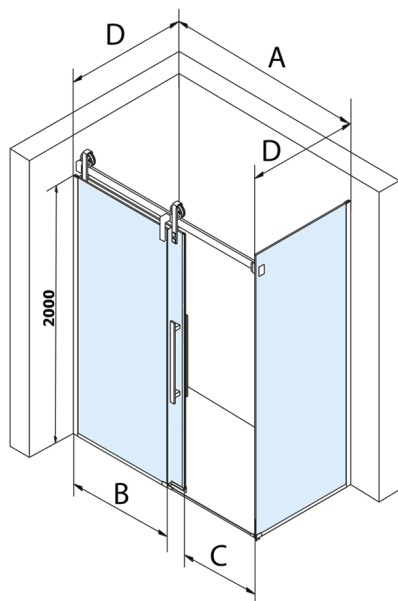

VOLCANO obdĺžniková sprchová zástena 1400x900mm L/P varianta

Objednací kód: GV1014GV3090

Rozmery

Šírka: 1400 mm
 Výška: 2180 mm
 Hĺbka: 900 mm

Vlastnosti

Záruka: 3 roky

Technický list

MODEL	A	C	B
GV1012	1183-1223	435	~598
GV1013	1283-1323	485	~648
GV1014	1383-1423	535	~698
GV1015	1483-1523	585	~748
GV1016	1583-1623	635	~798
GV1018	1783-1823	645	~998

MODEL	D
GV3080	780-800
GV3090	880-900
GV3010	980-1000