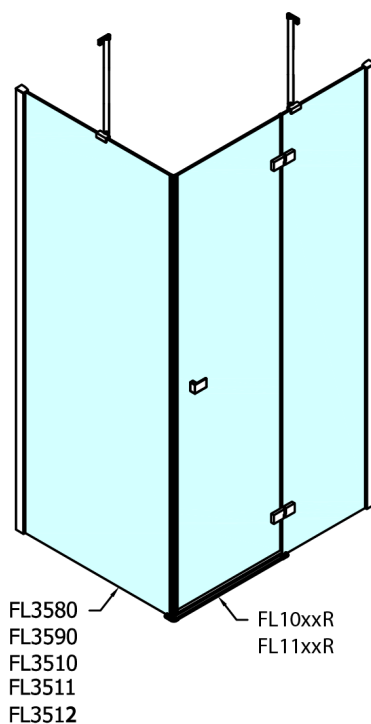

### Rozmery

Šírka: 1500 mm  
 Výška: 2000 mm  
 Hĺbka: 1100 mm

## Technický list

Dveře	A (mm)	B (mm)	C (mm)
FL1080	785-801	≈ 200	779-795
FL1090	885-901	≈ 300	879-895
FL1010	985-1001	≈ 400	979-995
FL1011	1085-1101	≈ 500	1079-1095
FL1012	1185-1201	≈ 600	1179-1195
FL1113	1285-1301	≈ 700	1279-1295
FL1114	1385-1401	≈ 800	1379-1395
FL1115	1485-1501	≈ 900	1479-1495

Construction readiness for floor mounting  
 dimensions x, y = Dimension to the inside of the glass

Dveře	X (mm)	B (mm)
FL1080	768	≈ 200
FL1090	868	≈ 300
FL1010	968	≈ 400
FL1011	1068	≈ 500
FL1012	1168	≈ 600
FL1113	1268	≈ 700
FL1114	1368	≈ 800
FL1115	1468	≈ 900

Boční stěna	Y
FL3580	768
FL3590	868
FL3510	968
FL3511	1068
FL3512	1168