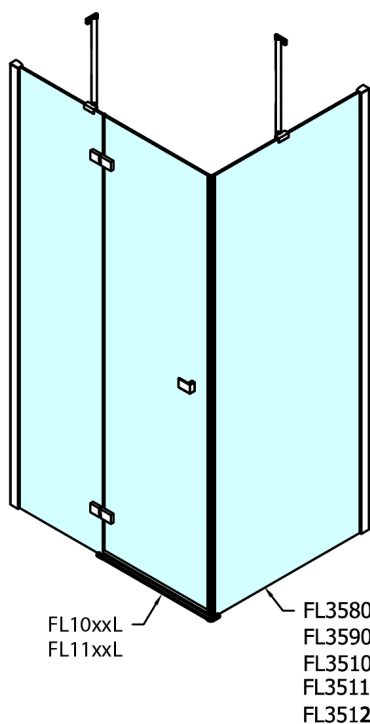

### Rozmery

Šírka: 1500 mm  
 Výška: 2000 mm  
 Hĺbka: 1100 mm

## Technický list

Dveře	A (mm)	B (mm)	C (mm)
FL1080	785-801	≈ 200	779-795
FL1090	885-901	≈ 300	879-895
FL1010	985-1001	≈ 400	979-995
FL1011	1085-1101	≈ 500	1079-1095
FL1012	1185-1201	≈ 600	1179-1195
FL1113	1285-1301	≈ 700	1279-1295
FL1114	1385-1401	≈ 800	1379-1395
FL1115	1485-1501	≈ 900	1479-1495

Boční stěna	E	D
FL3580	785-801	779-795
FL3590	885-901	879-895
FL3510	985-1001	979-995
FL3511	1085-1101	1079-1095
FL3512	1185-1201	1179-1195

Stavební připravenost pro montáž na dlažbu  
 kóty x,y = Rozměr k vnitřní straně skla

Construction readiness for floor mounting  
 dimensions x, y = Dimension to the inside of the glass

Dveře	X (mm)	B (mm)
FL1080	768	≈ 200
FL1090	868	≈ 300
FL1010	968	≈ 400
FL1011	1068	≈ 500
FL1012	1168	≈ 600
FL1113	1268	≈ 700
FL1114	1368	≈ 800
FL1115	1468	≈ 900