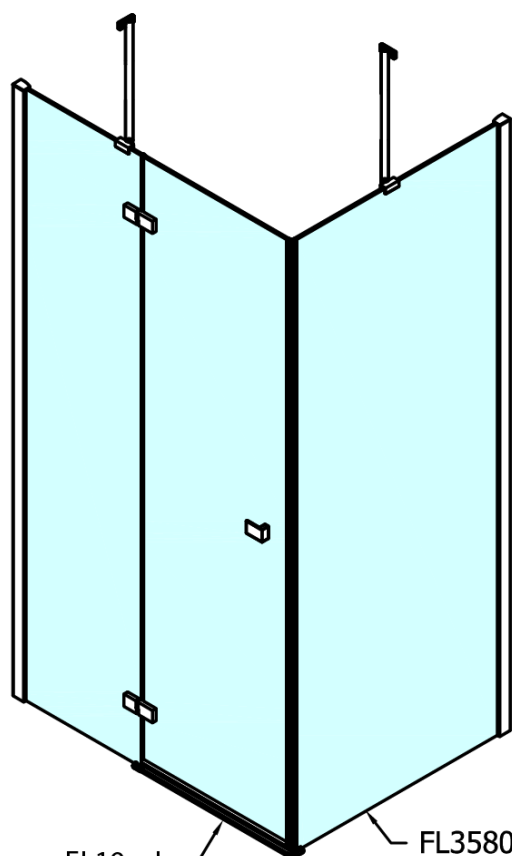

FORTIS obdĺžniková sprchová zástena 1400x1200 mm, R varianta

Objednací kód: FL1114RFL3512

Základné informácie

Značka: Polysan

Séria: FORTIS

Rozmery

Šírka: 1400 mm

Výška: 2000 mm

Hĺbka: 1200 mm

Vlastnosti

Farba profilu: Chróm - Leštený hliník

Tvar: Obdĺžnikové zásteny

Typ otvárania: Otváracie jednokrídlové

Smer otvárania: Pravé

Šírka vstupu: 565 mm

Typ výplne: Číre sklo

Úprava skla: Antidrop

Hrúbka skla: 8 mm

Vlastnosti: Bezrámové prevedenie

Hmotnosť / ks: 106.0 kg

Balenie: 2 ks

Záruka: 2 roky

Technick list

FL10xxL
FL11xxL

FL3580
FL3590
FL3510
FL3511
FL3512

FL3580
FL3590
FL3510
FL3511
FL3512

FL10xxR
FL11xxR

FORTIS obdĺžniková sprchová zástena 1400x1200 mm, R varianta

Dveře	A (mm)	B (mm)	C (mm)
FL1080	785-801	≈ 200	779-795
FL1090	885-901	≈ 300	879-895
FL1010	985-1001	≈ 400	979-995
FL1011	1085-1101	≈ 500	1079-1095
FL1012	1185-1201	≈ 600	1179-1195
FL1113	1285-1301	≈ 700	1279-1295
FL1114	1385-1401	≈ 800	1379-1395
FL1115	1485-1501	≈ 900	1479-1495