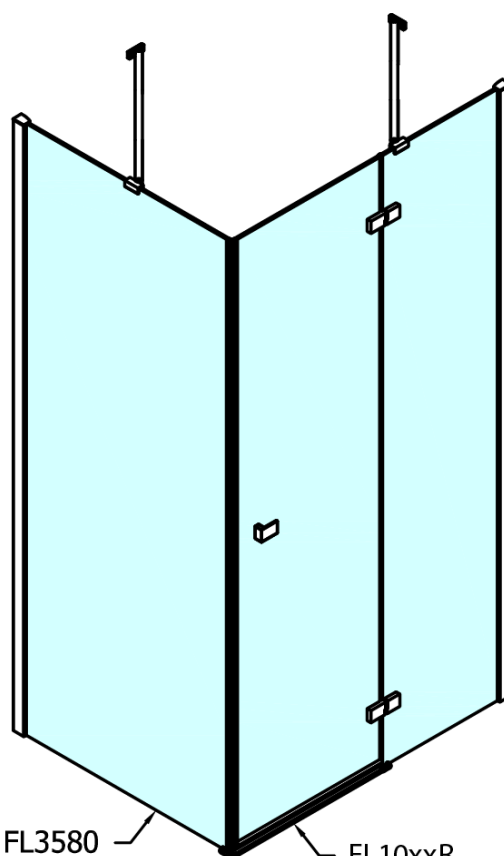

FL3580
FL3590
FL3510
FL3511
FL3512

FL10xxR
FL11xxR