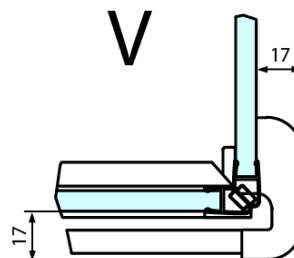

FORTIS obdĺžniková sprchová zástena 1400x1200 mm, L varianta

Dveře	A (mm)	B (mm)	C (mm)
FL1080	785-801	≈ 200	779-795
FL1090	885-901	≈ 300	879-895
FL1010	985-1001	≈ 400	979-995
FL1011	1085-1101	≈ 500	1079-1095
FL1012	1185-1201	≈ 600	1179-1195
FL1113	1285-1301	≈ 700	1279-1295
FL1114	1385-1401	≈ 800	1379-1395
FL1115	1485-1501	≈ 900	1479-1495

Boční stěna	E	D
FL3580	785-801	779-795
FL3590	885-901	879-895
FL3510	985-1001	979-995
FL3511	1085-1101	1079-1095
FL3512	1185-1201	1179-1195