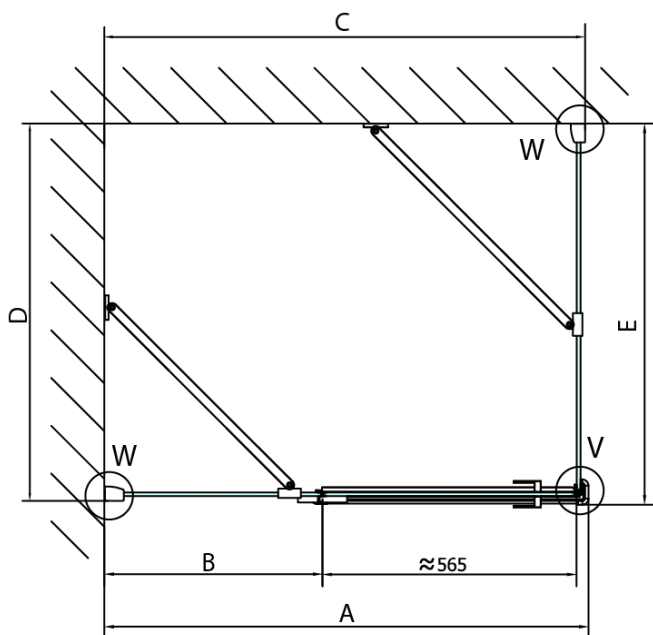

Hĺbka: 1200 mm

Vlastnosti

Farba profilu: Chróm - Leštený hliník

Tvar: Obdĺžnikové zásteny

Typ otvárania: Otváracie jednokrídlové

Smer otvárania: Lavé

Šírka vstupu: 565 mm

Typ výplne: Číre sklo

FL3580
FL3590
FL3510
FL3511
FL3512

FL3580
FL3590
FL3510
FL3511
FL3512

FL10xxR
FL11xxR

FORTIS obdĺžniková sprchová zástena 1400x1200 mm, L varianta

Dveře	A (mm)	B (mm)	C (mm)
FL1080	785-801	≈ 200	779-795
FL1090	885-901	≈ 300	879-895
FL1010	985-1001	≈ 400	979-995
FL1011	1085-1101	≈ 500	1079-1095
FL1012	1185-1201	≈ 600	1179-1195
FL1113	1285-1301	≈ 700	1279-1295
FL1114	1385-1401	≈ 800	1379-1395
FL1115	1485-1501	≈ 900	1479-1495

Boční stěna	E	D
FL3580	785-801	779-795
FL3590	885-901	879-895
FL3510	985-1001	979-995
FL3511	1085-1101	1079-1095
FL3512	1185-1201	1179-1195

FORTIS obdížniková sprchová zástena 1400x1200 mm, L varianta

Stavební připravenost pro montáž na dlažbu
kóty x, y = Rozměr k vnitřní straně skla

Construction readiness for floor mounting
dimensions x, y = Dimension to the inside of the glass

Dveře	X (mm)	B (mm)
FL1080	768	≈ 200
FL1090	868	≈ 300
FL1010	968	≈ 400
FL1011	1068	≈ 500
FL1012	1168	≈ 600
FL1113	1268	≈ 700
FL1114	1368	≈ 800
FL1115	1468	≈ 900