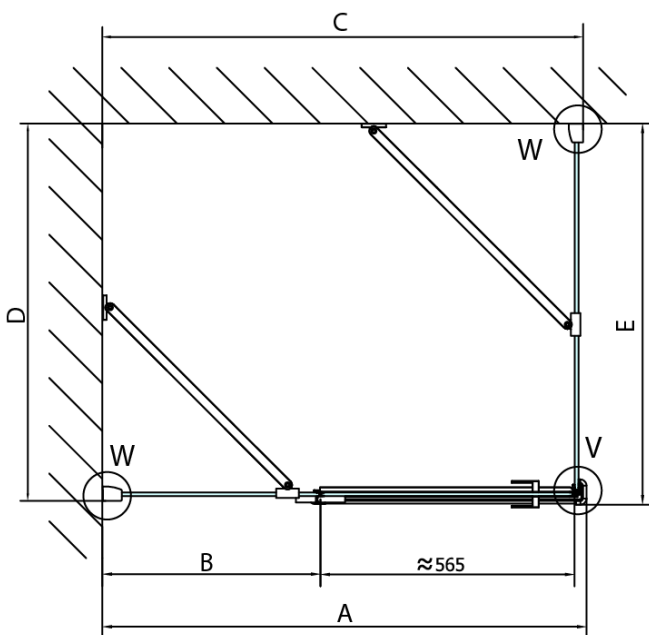

FORTIS obdĺžniková sprchová zástena 1400x1100 mm, R varianta

Dveře	A (mm)	B (mm)	C (mm)
FL1080	785-801	≈ 200	779-795
FL1090	885-901	≈ 300	879-895
FL1010	985-1001	≈ 400	979-995
FL1011	1085-1101	≈ 500	1079-1095
FL1012	1185-1201	≈ 600	1179-1195
FL1113	1285-1301	≈ 700	1279-1295
FL1114	1385-1401	≈ 800	1379-1395
FL1115	1485-1501	≈ 900	1479-1495

Boční stěna	E	D
FL3580	785-801	779-795
FL3590	885-901	879-895
FL3510	985-1001	979-995
FL3511	1085-1101	1079-1095
FL3512	1185-1201	1179-1195