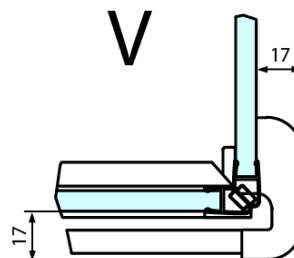

Technický list

FL10xxL
FL11xxL

FL3580
FL3590
FL3510
FL3511
FL3512

FL3580
FL3590
FL3510
FL3511
FL3512

FL10xxR
FL11xxR

FORTIS obdĺžniková sprchová zástena 1400x1100 mm, L varianta

Dveře	A (mm)	B (mm)	C (mm)
FL1080	785-801	≈ 200	779-795
FL1090	885-901	≈ 300	879-895
FL1010	985-1001	≈ 400	979-995
FL1011	1085-1101	≈ 500	1079-1095
FL1012	1185-1201	≈ 600	1179-1195
FL1113	1285-1301	≈ 700	1279-1295
FL1114	1385-1401	≈ 800	1379-1395
FL1115	1485-1501	≈ 900	1479-1495

Boční stěna	E	D
FL3580	785-801	779-795
FL3590	885-901	879-895
FL3510	985-1001	979-995
FL3511	1085-1101	1079-1095
FL3512	1185-1201	1179-1195

FORTIS obdížniková sprchová zástena 1400x1100 mm, L varianta

Stavební připravenost pro montáž na dlažbu
kóty x, y = Rozměr k vnitřní straně skla

Construction readiness for floor mounting
dimensions x, y = Dimension to the inside of the glass

Dveře	X (mm)	B (mm)
FL1080	768	≈ 200
FL1090	868	≈ 300
FL1010	968	≈ 400
FL1011	1068	≈ 500
FL1012	1168	≈ 600
FL1113	1268	≈ 700
FL1114	1368	≈ 800
FL1115	1468	≈ 900