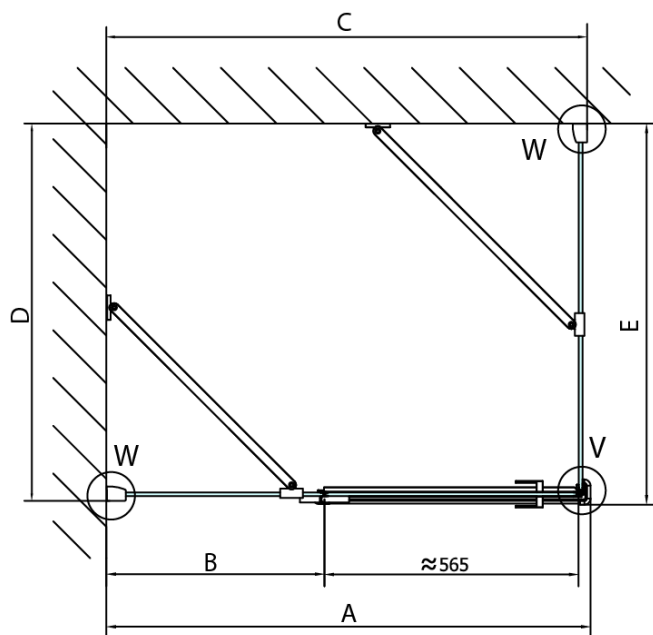

FORTIS obdĺžniková sprchová zástena 1400x1100 mm, L varianta

Dveře	A (mm)	B (mm)	C (mm)
FL1080	785-801	≈ 200	779-795
FL1090	885-901	≈ 300	879-895
FL1010	985-1001	≈ 400	979-995
FL1011	1085-1101	≈ 500	1079-1095
FL1012	1185-1201	≈ 600	1179-1195
FL1113	1285-1301	≈ 700	1279-1295
FL1114	1385-1401	≈ 800	1379-1395
FL1115	1485-1501	≈ 900	1479-1495

Boční stěna	E	D
FL3580	785-801	779-795
FL3590	885-901	879-895
FL3510	985-1001	979-995
FL3511	1085-1101	1079-1095
FL3512	1185-1201	1179-1195