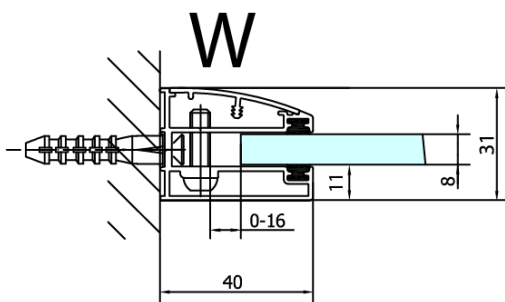

Hĺbka: 1100 mm

Vlastnosti

Farba profilu: Chróm - Leštený hliník

Tvar: Obdĺžnikové zásteny

Typ otvárania: Otváracie jednokrídlové

Smer otvárania: Lavé

Šírka vstupu: 565 mm

Typ výplne: Číre sklo

FL3580
FL3590
FL3510
FL3511
FL3512

FL3580
FL3590
FL3510
FL3511
FL3512

FL10xxR
FL11xxR

FORTIS obdĺžniková sprchová zástena 1400x1100 mm, L varianta

Dveře	A (mm)	B (mm)	C (mm)
FL1080	785-801	≈ 200	779-795
FL1090	885-901	≈ 300	879-895
FL1010	985-1001	≈ 400	979-995
FL1011	1085-1101	≈ 500	1079-1095
FL1012	1185-1201	≈ 600	1179-1195
FL1113	1285-1301	≈ 700	1279-1295
FL1114	1385-1401	≈ 800	1379-1395
FL1115	1485-1501	≈ 900	1479-1495

Boční stěna	E	D
FL3580	785-801	779-795
FL3590	885-901	879-895
FL3510	985-1001	979-995
FL3511	1085-1101	1079-1095
FL3512	1185-1201	1179-1195

FORTIS obdížniková sprchová zástena 1400x1100 mm, L varianta

Stavební připravenost pro montáž na dlažbu
kóty x, y = Rozměr k vnitřní straně skla

Construction readiness for floor mounting
dimensions x, y = Dimension to the inside of the glass

Dveře	X (mm)	B (mm)
FL1080	768	≈ 200
FL1090	868	≈ 300
FL1010	968	≈ 400
FL1011	1068	≈ 500
FL1012	1168	≈ 600
FL1113	1268	≈ 700
FL1114	1368	≈ 800
FL1115	1468	≈ 900