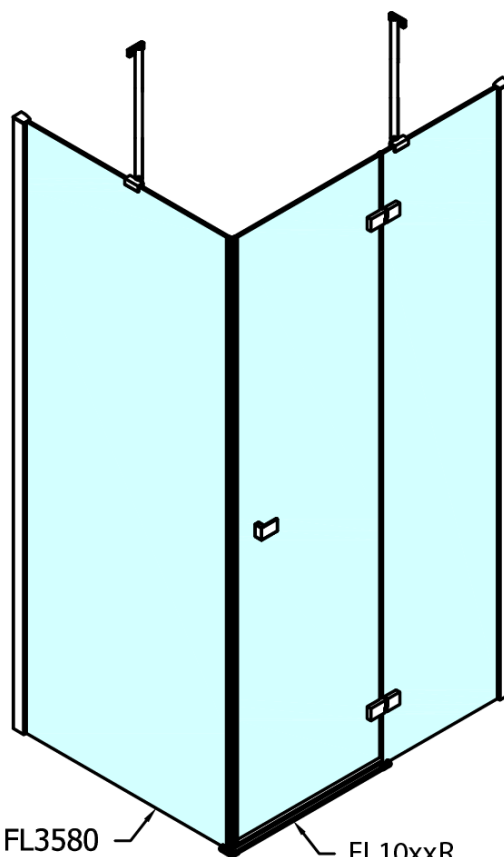

Hĺbka: 1100 mm

Vlastnosti

Farba profilu: Chróm - Leštený hliník

Tvar: Obdĺžnikové zásteny

Typ otvárania: Otváracie jednokrídlové

Smer otvárania: Lavé

Šírka vstupu: 565 mm

Typ výplne: Číre sklo

Úprava skla: Antidrop

Hrúbka skla: 8 mm

Vlastnosti: Bezrámové prevedenie

Hmotnosť / ks: 102.0 kg

Balenie: 2 ks

Záruka: 2 roky

Technick list

FL10xxL
FL11xxL

FL3580
FL3590
FL3510
FL3511
FL3512

FL3580
FL3590
FL3510
FL3511
FL3512

FL10xxR
FL11xxR

FORTIS obdĺžniková sprchová zástena 1400x1100 mm, L varianta

Dveře	A (mm)	B (mm)	C (mm)
FL1080	785-801	≈ 200	779-795
FL1090	885-901	≈ 300	879-895
FL1010	985-1001	≈ 400	979-995
FL1011	1085-1101	≈ 500	1079-1095
FL1012	1185-1201	≈ 600	1179-1195
FL1113	1285-1301	≈ 700	1279-1295
FL1114	1385-1401	≈ 800	1379-1395
FL1115	1485-1501	≈ 900	1479-1495

Boční stěna	E	D
FL3580	785-801	779-795
FL3590	885-901	879-895
FL3510	985-1001	979-995
FL3511	1085-1101	1079-1095
FL3512	1185-1201	1179-1195

FORTIS obdížniková sprchová zástena 1400x1100 mm, L varianta

Stavební připravenost pro montáž na dlažbu
kóty x, y = Rozměr k vnitřní straně skla