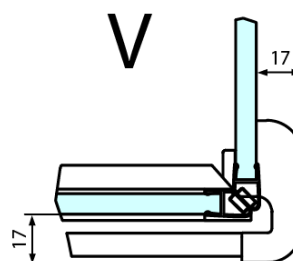

Technick list

FL10xxL
FL11xxL

FL3580
FL3590
FL3510
FL3511
FL3512

FL3580
FL3590
FL3510
FL3511
FL3512

FL10xxR
FL11xxR

FORTIS obdĺžniková sprchová zástena 1400x1100 mm, L varianta

Dveře	A (mm)	B (mm)	C (mm)
FL1080	785-801	≈ 200	779-795
FL1090	885-901	≈ 300	879-895
FL1010	985-1001	≈ 400	979-995
FL1011	1085-1101	≈ 500	1079-1095
FL1012	1185-1201	≈ 600	1179-1195
FL1113	1285-1301	≈ 700	1279-1295
FL1114	1385-1401	≈ 800	1379-1395
FL1115	1485-1501	≈ 900	1479-1495

Boční stěna	E	D
FL3580	785-801	779-795
FL3590	885-901	879-895
FL3510	985-1001	979-995
FL3511	1085-1101	1079-1095
FL3512	1185-1201	1179-1195

FORTIS obdížniková sprchová zástena 1400x1100 mm, L varianta

Stavební připravenost pro montáž na dlažbu
kóty x, y = Rozměr k vnitřní straně skla

Construction readiness for floor mounting
dimensions x, y = Dimension to the inside of the glass

Dveře	X (mm)	B (mm)
FL1080	768	≈ 200
FL1090	868	≈ 300
FL1010	968	≈ 400
FL1011	1068	≈ 500
FL1012	1168	≈ 600
FL1113	1268	≈ 700
FL1114	1368	≈ 800
FL1115	1468	≈ 900