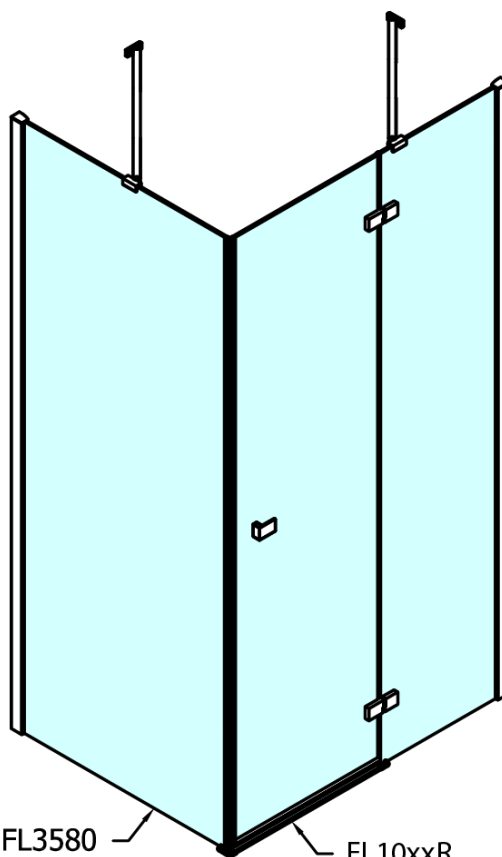

FORTIS obdĺžniková sprchová zástena 1300x1200 mm, R varianta

Objednací kód: FL1113RFL3512

Základné informácie

Značka: Polysan
Séria: FORTIS

Rozmery

Šírka: 1300 mm
Výška: 2000 mm
Hĺbka: 1200 mm

Vlastnosti

Farba profilu: Chróm - Leštený hliník
Tvar: Obdĺžnikové zásteny
Typ otvárania: Otváracie jednokrídlové
Smer otvárania: Pravé
Šírka vstupu: 565 mm
Typ výplne: Číre sklo
Úprava skla: Antidrop
Hrúbka skla: 8 mm
Vlastnosti: Bezrámové prevedenie
Hmotnosť / ks: 104.0 kg
Balenie: 2 ks
Záruka: 2 roky

Technick list

FL10xxL
FL11xxL

FL3580
FL3590
FL3510
FL3511
FL3512

FL3580
FL3590
FL3510
FL3511
FL3512

FL10xxR
FL11xxR

FORTIS obdĺžniková sprchová zástena 1300x1200 mm, R varianta

Dveře	A (mm)	B (mm)	C (mm)
FL1080	785-801	≈ 200	779-795
FL1090	885-901	≈ 300	879-895
FL1010	985-1001	≈ 400	979-995
FL1011	1085-1101	≈ 500	1079-1095
FL1012	1185-1201	≈ 600	1179-1195
FL1113	1285-1301	≈ 700	1279-1295
FL1114	1385-1401	≈ 800	1379-1395
FL1115	1485-1501	≈ 900	1479-1495

Boční stěna	E	D
FL3580	785-801	779-795
FL3590	885-901	879-895
FL3510	985-1001	979-995
FL3511	1085-1101	1079-1095
FL3512	1185-1201	1179-1195

FORTIS obdížniková sprchová zástena 1300x1200 mm, R varianta

Stavební připravenost pro montáž na dlažbu
kóty x, y = Rozměr k vnitřní straně skla

Construction readiness for floor mounting
dimensions x, y = Dimension to the inside of the glass

Dveře	X (mm)	B (mm)
FL1080	768	≈ 200
FL1090	868	≈ 300
FL1010	968	≈ 400
FL1011	1068	≈ 500
FL1012	1168	≈ 600
FL1113	1268	≈ 700
FL1114	1368	≈ 800
FL1115	1468	≈ 900