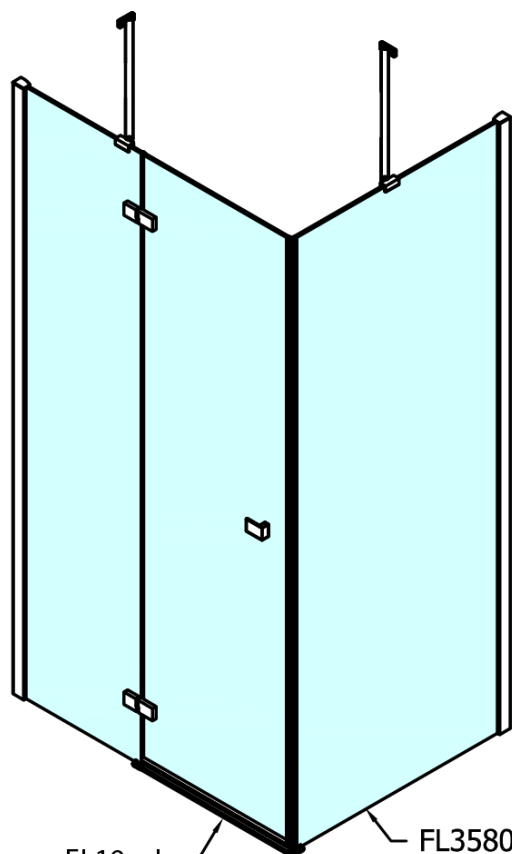

## Rozmery

Šírka: 1300 mm

Výška: 2000 mm

Hĺbka: 1200 mm

## Vlastnosti

Farba profilu: Chróm - Leštený hliník

Tvar: Obdĺžnikové zásteny

Typ otvárania: Otváracie jednokrídlové

Smer otvárania: Pravé

Šírka vstupu: 565 mm

Typ výplne: Číre sklo

Úprava skla: Antidrop

Hrúbka skla: 8 mm

Vlastnosti: Bezrámové prevedenie

Hmotnosť / ks: 104.0 kg

Balenie: 2 ks

Záruka: 2 roky

Technick list

FL10xxL  
FL11xxL

FL3580  
FL3590  
FL3510  
FL3511  
FL3512