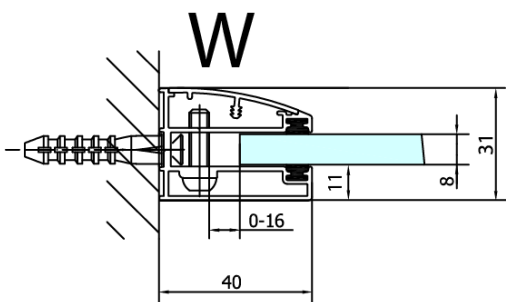

FORTIS obdĺžniková sprchová zástena 1300x1200 mm, R varianta

Dveře	A (mm)	B (mm)	C (mm)
FL1080	785-801	≈ 200	779-795
FL1090	885-901	≈ 300	879-895
FL1010	985-1001	≈ 400	979-995
FL1011	1085-1101	≈ 500	1079-1095
FL1012	1185-1201	≈ 600	1179-1195
FL1113	1285-1301	≈ 700	1279-1295
FL1114	1385-1401	≈ 800	1379-1395
FL1115	1485-1501	≈ 900	1479-1495

Boční stěna	E	D
FL3580	785-801	779-795
FL3590	885-901	879-895
FL3510	985-1001	979-995
FL3511	1085-1101	1079-1095
FL3512	1185-1201	1179-1195