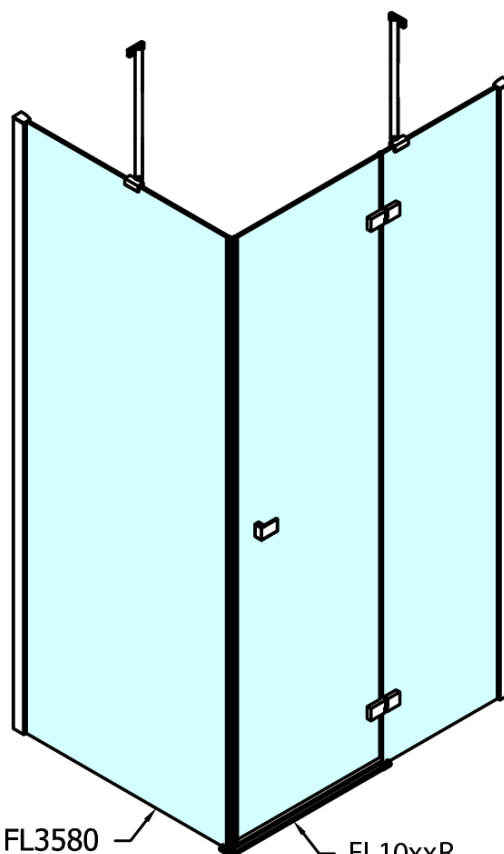

## Rozmery

Šírka: 1300 mm

Výška: 2000 mm

Hĺbka: 1200 mm

## Vlastnosti

Farba profilu: Chróm - Leštený hliník

Tvar: Obdĺžnikové zásteny

Typ otvárania: Otváracie jednokrídlové

Smer otvárania: Pravé

Šírka vstupu: 565 mm

Typ výplne: Číre sklo

Úprava skla: Antidrop

Hrúbka skla: 8 mm

Vlastnosti: Bezrámové prevedenie

Hmotnosť / ks: 104.0 kg

Balenie: 2 ks

Záruka: 2 roky

Technick list

FL10xxL  
FL11xxL

FL3580  
FL3590  
FL3510  
FL3511  
FL3512