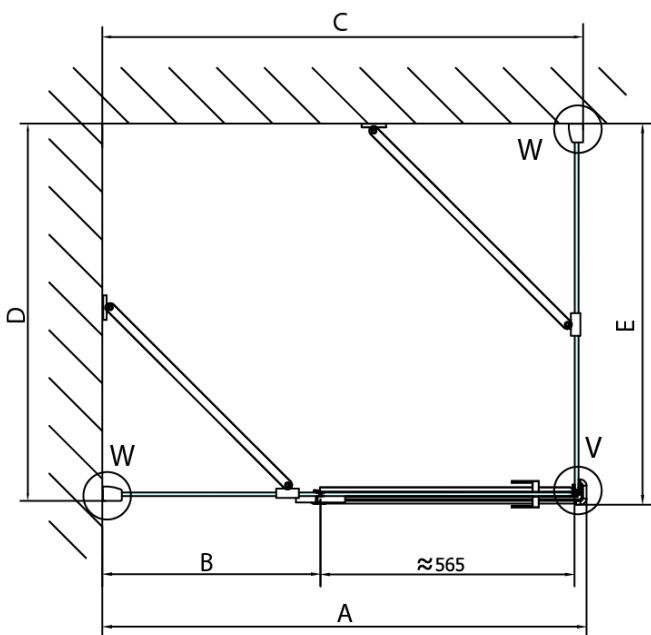

FORTIS obdĺžniková sprchová zástena 1300x1200 mm, R varianta

Dveře	A (mm)	B (mm)	C (mm)
FL1080	785-801	≈ 200	779-795
FL1090	885-901	≈ 300	879-895
FL1010	985-1001	≈ 400	979-995
FL1011	1085-1101	≈ 500	1079-1095
FL1012	1185-1201	≈ 600	1179-1195
FL1113	1285-1301	≈ 700	1279-1295
FL1114	1385-1401	≈ 800	1379-1395
FL1115	1485-1501	≈ 900	1479-1495

Boční stěna	E	D
FL3580	785-801	779-795
FL3590	885-901	879-895
FL3510	985-1001	979-995
FL3511	1085-1101	1079-1095
FL3512	1185-1201	1179-1195