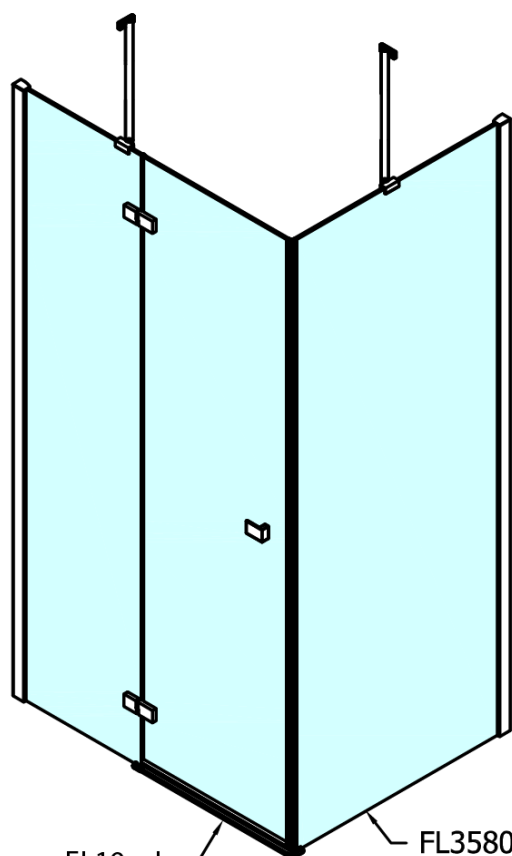

## Rozmery

Šírka: 1300 mm

Výška: 2000 mm

Hĺbka: 1200 mm

## Vlastnosti

Farba profilu: Chróm - Leštený hliník

Tvar: Obdĺžnikové zásteny

Typ otvárania: Otváracie jednokrídlové

Smer otvárania: Lavé

Šírka vstupu: 565 mm

Typ výplne: Číre sklo

Úprava skla: Antidrop

Hrúbka skla: 8 mm

Vlastnosti: Bezrámové prevedenie

Hmotnosť / ks: 104.0 kg

Balenie: 2 ks

Záruka: 2 roky

Technický list

FL10xxL  
FL11xxL

FL3580  
FL3590  
FL3510  
FL3511  
FL3512

Stavebn ppravenost pro montž na dlařbu  
kty  $x, y$  = Rozmr k vnitřn stran skla

Construction readiness for floor mounting  
dimensions  $x, y$  = Dimension to the inside of the glass

Dveře	X (mm)	B (mm)
FL1080	768	≈ 200
FL1090	868	≈ 300
FL1010	968	≈ 400
FL1011	1068	≈ 500
FL1012	1168	≈ 600
FL1113	1268	≈ 700
FL1114	1368	≈ 800
FL1115	1468	≈ 900