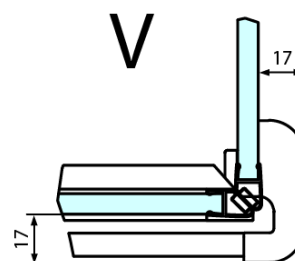

FORTIS obdĺžniková sprchová zástena 1300x1200 mm, L varianta

Dveře	A (mm)	B (mm)	C (mm)
FL1080	785-801	≈ 200	779-795
FL1090	885-901	≈ 300	879-895
FL1010	985-1001	≈ 400	979-995
FL1011	1085-1101	≈ 500	1079-1095
FL1012	1185-1201	≈ 600	1179-1195
FL1113	1285-1301	≈ 700	1279-1295
FL1114	1385-1401	≈ 800	1379-1395
FL1115	1485-1501	≈ 900	1479-1495

Boční stěna	E	D
FL3580	785-801	779-795
FL3590	885-901	879-895
FL3510	985-1001	979-995
FL3511	1085-1101	1079-1095
FL3512	1185-1201	1179-1195