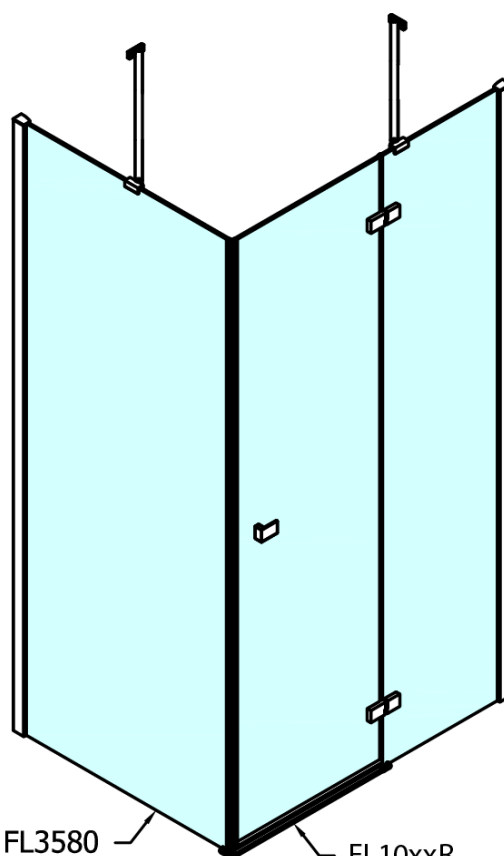

## Rozmery

Šírka: 1300 mm

Výška: 2000 mm

Hĺbka: 1200 mm

## Vlastnosti

Farba profilu: Chróm - Leštený hliník

Tvar: Obdĺžnikové zásteny

Typ otvárania: Otváracie jednokrídlové

Smer otvárania: Lavé

Šírka vstupu: 565 mm

Typ výplne: Číre sklo

Úprava skla: Antidrop

Hrúbka skla: 8 mm

Vlastnosti: Bezrámové prevedenie

Hmotnosť / ks: 104.0 kg

Balenie: 2 ks

Záruka: 2 roky

Technický list

FL10xxL  
FL11xxL

FL3580  
FL3590  
FL3510  
FL3511  
FL3512

Stavebn ppravenost pro montž na dlařbu  
kty  $x, y$  = Rozmr k vnitřn stran skla

Construction readiness for floor mounting  
dimensions  $x, y$  = Dimension to the inside of the glass

Dveře	X (mm)	B (mm)
FL1080	768	≈ 200
FL1090	868	≈ 300
FL1010	968	≈ 400
FL1011	1068	≈ 500
FL1012	1168	≈ 600
FL1113	1268	≈ 700
FL1114	1368	≈ 800
FL1115	1468	≈ 900