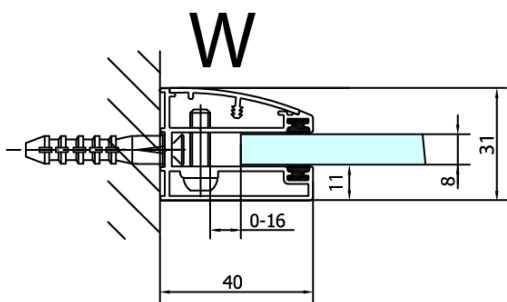

FORTIS obdĺžniková sprchová zástena 1300x1200 mm, L varianta

Objednací kód: FL1113LFL3512

Základné informácie

Značka: Polysan
Séria: FORTIS

Rozmery

Šírka: 1300 mm
Výška: 2000 mm
Hĺbka: 1200 mm

Vlastnosti

Farba profilu: Chróm - Leštený hliník
Tvar: Obdĺžnikové zásteny
Typ otvárania: Otváracie jednokrídlové
Smer otvárania: Lavé
Šírka vstupu: 565 mm
Typ výplne: Číre sklo
Úprava skla: Antidrop
Hrúbka skla: 8 mm
Vlastnosti: Bezrámové prevedenie
Hmotnosť / ks: 104.0 kg
Balenie: 2 ks
Záruka: 2 roky

Technick list

FL10xxL
FL11xxL

FL3580
FL3590
FL3510
FL3511
FL3512

FL3580
FL3590
FL3510
FL3511
FL3512

FL10xxR
FL11xxR

FORTIS obdĺžniková sprchová zástena 1300x1200 mm, L varianta

Dveře	A (mm)	B (mm)	C (mm)
FL1080	785-801	≈ 200	779-795
FL1090	885-901	≈ 300	879-895
FL1010	985-1001	≈ 400	979-995
FL1011	1085-1101	≈ 500	1079-1095
FL1012	1185-1201	≈ 600	1179-1195
FL1113	1285-1301	≈ 700	1279-1295
FL1114	1385-1401	≈ 800	1379-1395
FL1115	1485-1501	≈ 900	1479-1495

Boční stěna	E	D
FL3580	785-801	779-795
FL3590	885-901	879-895
FL3510	985-1001	979-995
FL3511	1085-1101	1079-1095
FL3512	1185-1201	1179-1195

FORTIS obdĺžniková sprchová zástena 1300x1200 mm, L varianta

Stavební připravenost pro montáž na dlažbu
kóty x, y = Rozměr k vnitřní straně skla

Construction readiness for floor mounting
dimensions x, y = Dimension to the inside of the glass

Dveře	X (mm)	B (mm)
FL1080	768	≈ 200
FL1090	868	≈ 300
FL1010	968	≈ 400
FL1011	1068	≈ 500
FL1012	1168	≈ 600
FL1113	1268	≈ 700
FL1114	1368	≈ 800
FL1115	1468	≈ 900