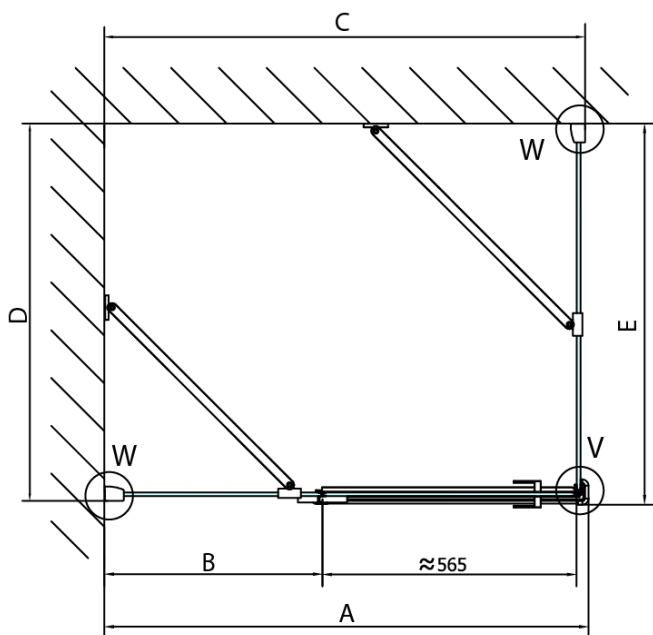

FORTIS obdĺžniková sprchová zástena 1300x1200 mm, L varianta

Objednací kód: FL1113LFL3512

Základné informácie

Značka: Polysan
Séria: FORTIS

Rozmery

Šírka: 1300 mm
Výška: 2000 mm
Hĺbka: 1200 mm

Vlastnosti

Farba profilu: Chróm - Leštený hliník
Tvar: Obdĺžnikové zásteny
Typ otvárania: Otváracie jednokrídlové
Smer otvárania: Lavé
Šírka vstupu: 565 mm
Typ výplne: Číre sklo
Úprava skla: Antidrop
Hrúbka skla: 8 mm
Vlastnosti: Bezrámové prevedenie
Hmotnosť / ks: 104.0 kg
Balenie: 2 ks
Záruka: 2 roky

Technick list

FL10xxL
FL11xxL

FL3580
FL3590
FL3510
FL3511
FL3512

FL3580
FL3590
FL3510
FL3511
FL3512

FL10xxR
FL11xxR

FORTIS obdĺžniková sprchová zástena 1300x1200 mm, L varianta

Dveře	A (mm)	B (mm)	C (mm)
FL1080	785-801	≈ 200	779-795
FL1090	885-901	≈ 300	879-895
FL1010	985-1001	≈ 400	979-995
FL1011	1085-1101	≈ 500	1079-1095
FL1012	1185-1201	≈ 600	1179-1195
FL1113	1285-1301	≈ 700	1279-1295
FL1114	1385-1401	≈ 800	1379-1395
FL1115	1485-1501	≈ 900	1479-1495

Boční stěna	E	D
FL3580	785-801	779-795
FL3590	885-901	879-895
FL3510	985-1001	979-995
FL3511	1085-1101	1079-1095
FL3512	1185-1201	1179-1195

FORTIS obdĺžniková sprchová zástena 1300x1200 mm, L varianta

Stavební připravenost pro montáž na dlažbu
kóty x, y = Rozměr k vnitřní straně skla

Construction readiness for floor mounting
dimensions x, y = Dimension to the inside of the glass

Dveře	X (mm)	B (mm)
FL1080	768	≈ 200
FL1090	868	≈ 300
FL1010	968	≈ 400
FL1011	1068	≈ 500
FL1012	1168	≈ 600
FL1113	1268	≈ 700
FL1114	1368	≈ 800
FL1115	1468	≈ 900