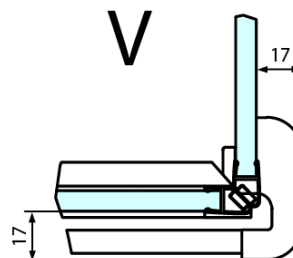

Boční stěna	E	D
FL3580	785-801	779-795
FL3590	885-901	879-895
FL3510	985-1001	979-995
FL3511	1085-1101	1079-1095
FL3512	1185-1201	1179-1195

FORTIS obdĺžniková sprchová zástena 1300x1200 mm, L varianta

Stavební připravenost pro montáž na dlažbu
kóty x, y = Rozměr k vnitřní straně skla

Construction readiness for floor mounting
dimensions x, y = Dimension to the inside of the glass

Dveře	X (mm)	B (mm)
FL1080	768	≈ 200
FL1090	868	≈ 300
FL1010	968	≈ 400
FL1011	1068	≈ 500
FL1012	1168	≈ 600
FL1113	1268	≈ 700
FL1114	1368	≈ 800
FL1115	1468	≈ 900