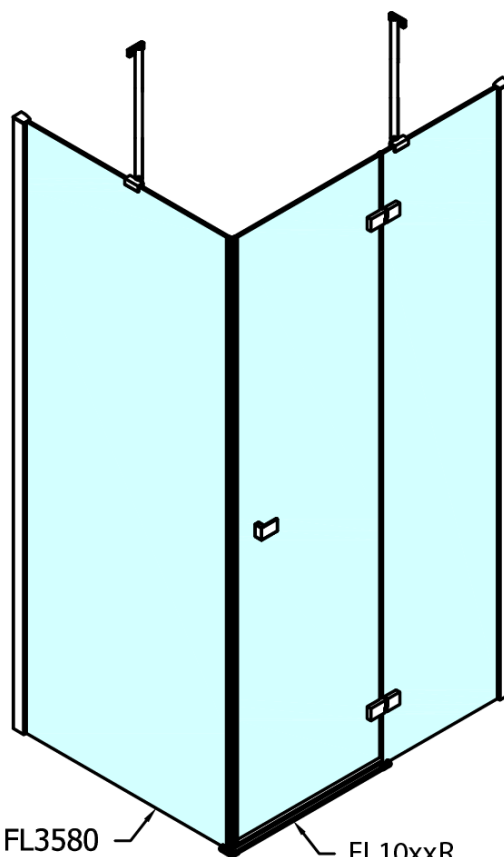

FORTIS obdĺžniková sprchová zástena 1300x1200 mm, L varianta

Objednací kód: FL1113LFL3512

Základné informácie

Značka: Polysan
Séria: FORTIS

Rozmery

Šírka: 1300 mm
Výška: 2000 mm
Hĺbka: 1200 mm

Vlastnosti

Farba profilu: Chróm - Leštený hliník
Tvar: Obdĺžnikové zásteny
Typ otvárania: Otváracie jednokrídlové
Smer otvárania: Lavé
Šírka vstupu: 565 mm
Typ výplne: Číre sklo
Úprava skla: Antidrop
Hrúbka skla: 8 mm
Vlastnosti: Bezrámové prevedenie
Hmotnosť / ks: 104.0 kg
Balenie: 2 ks
Záruka: 2 roky

Technick list

FL10xxL
FL11xxL

FL3580
FL3590
FL3510
FL3511
FL3512

FL3580
FL3590
FL3510
FL3511
FL3512

FL10xxR
FL11xxR

FORTIS obdĺžniková sprchová zástena 1300x1200 mm, L varianta

Dveře	A (mm)	B (mm)	C (mm)
FL1080	785-801	≈ 200	779-795
FL1090	885-901	≈ 300	879-895
FL1010	985-1001	≈ 400	979-995
FL1011	1085-1101	≈ 500	1079-1095
FL1012	1185-1201	≈ 600	1179-1195
FL1113	1285-1301	≈ 700	1279-1295
FL1114	1385-1401	≈ 800	1379-1395
FL1115	1485-1501	≈ 900	1479-1495

Boční stěna	E	D
FL3580	785-801	779-795
FL3590	885-901	879-895
FL3510	985-1001	979-995
FL3511	1085-1101	1079-1095
FL3512	1185-1201	1179-1195

FORTIS obdĺžniková sprchová zástena 1300x1200 mm, L varianta

Stavební připravenost pro montáž na dlažbu
kóty x, y = Rozměr k vnitřní straně skla

Construction readiness for floor mounting
dimensions x, y = Dimension to the inside of the glass

Dveře	X (mm)	B (mm)
FL1080	768	≈ 200
FL1090	868	≈ 300
FL1010	968	≈ 400
FL1011	1068	≈ 500
FL1012	1168	≈ 600
FL1113	1268	≈ 700
FL1114	1368	≈ 800
FL1115	1468	≈ 900