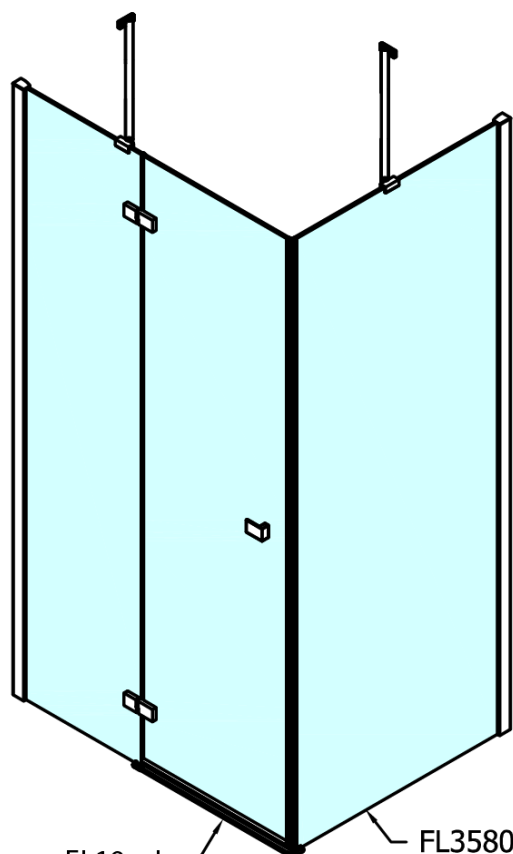

## Rozmery

Šírka: 1300 mm

Výška: 2000 mm

Hĺbka: 1100 mm

## Vlastnosti

Farba profilu: Chróm - Leštený hliník

Tvar: Obdĺžnikové zásteny

Typ otvárania: Otváracie jednokrídlové

Smer otvárania: Lavé

Šírka vstupu: 565 mm

Typ výplne: Číre sklo

Úprava skla: Antidrop

## Technický list

Stavební připravenost pro montáž na dlažbu kóty x,y = Rozměr k vnitřní straně skla

Construction readiness for floor mounting dimensions x, y = Dimension to the inside of the glass

Dveře	X (mm)	B (mm)
FL1080	768	≈ 200
FL1090	868	≈ 300
FL1010	968	≈ 400
FL1011	1068	≈ 500
FL1012	1168	≈ 600
FL1113	1268	≈ 700
FL1114	1368	≈ 800
FL1115	1468	≈ 900

Boční stěna	Y
FL3580	768
FL3590	868
FL3510	968
FL3511	1068
FL3512	1168

FORTIS obdĺžniková sprchová zástena 1300x1100  
mm, L varianta

FL10xxL  
FL11xxL

FL3580  
FL3590  
FL3510  
FL3511  
FL3512

FL3580  
FL3590  
FL3510  
FL3511  
FL3512