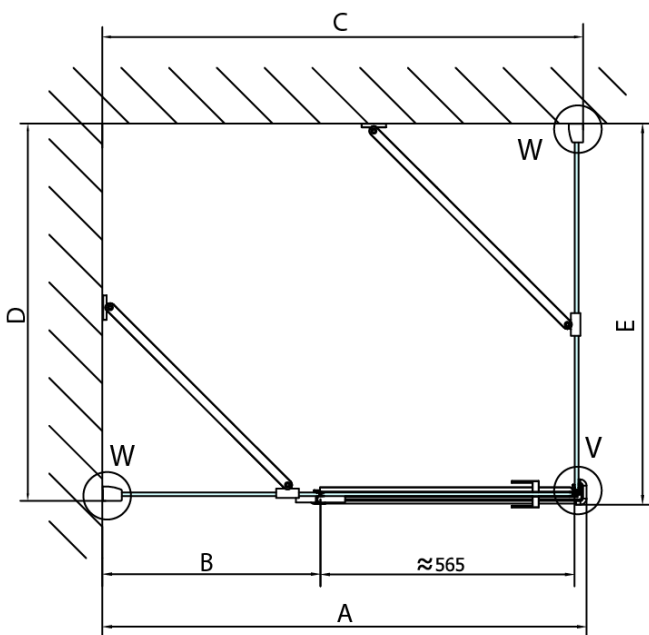

FORTIS obdĺžniková sprchová zástena 1300x1100 mm, L varianta

Dveře	A (mm)	B (mm)	C (mm)
FL1080	785-801	≈ 200	779-795
FL1090	885-901	≈ 300	879-895
FL1010	985-1001	≈ 400	979-995
FL1011	1085-1101	≈ 500	1079-1095
FL1012	1185-1201	≈ 600	1179-1195
FL1113	1285-1301	≈ 700	1279-1295
FL1114	1385-1401	≈ 800	1379-1395
FL1115	1485-1501	≈ 900	1479-1495

Boční stěna	E	D
FL3580	785-801	779-795
FL3590	885-901	879-895
FL3510	985-1001	979-995
FL3511	1085-1101	1079-1095
FL3512	1185-1201	1179-1195