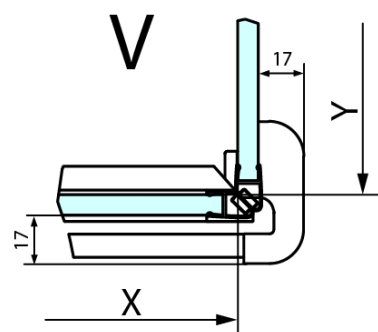

Technický list

Stavební připravenost pro montáž na dlažbu kóty x,y = Rozměr k vnitřní straně skla

Construction readiness for floor mounting dimensions x, y = Dimension to the inside of the glass

Dveře	X (mm)	B (mm)
FL1080	768	≈ 200
FL1090	868	≈ 300
FL1010	968	≈ 400
FL1011	1068	≈ 500
FL1012	1168	≈ 600
FL1113	1268	≈ 700
FL1114	1368	≈ 800
FL1115	1468	≈ 900

Boční stěna	Y
FL3580	768
FL3590	868
FL3510	968
FL3511	1068
FL3512	1168