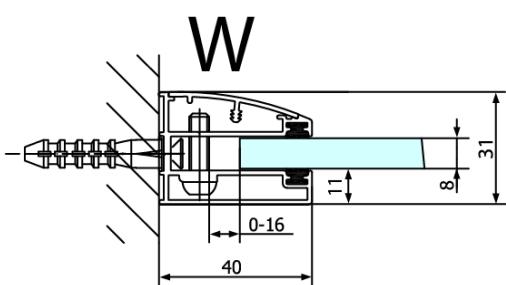

Technický list

Stavební připravenost pro montáž na dlažbu
kóty x,y = Rozměr k vnitřní straně skla

Construction readiness for floor mounting
dimensions x, y = Dimension to the inside of the glass

Dveře	X (mm)	B (mm)
FL1080	768	≈ 200
FL1090	868	≈ 300
FL1010	968	≈ 400
FL1011	1068	≈ 500
FL1012	1168	≈ 600
FL1113	1268	≈ 700
FL1114	1368	≈ 800
FL1115	1468	≈ 900

Boční stěna	Y
FL3580	768
FL3590	868
FL3510	968
FL3511	1068
FL3512	1168