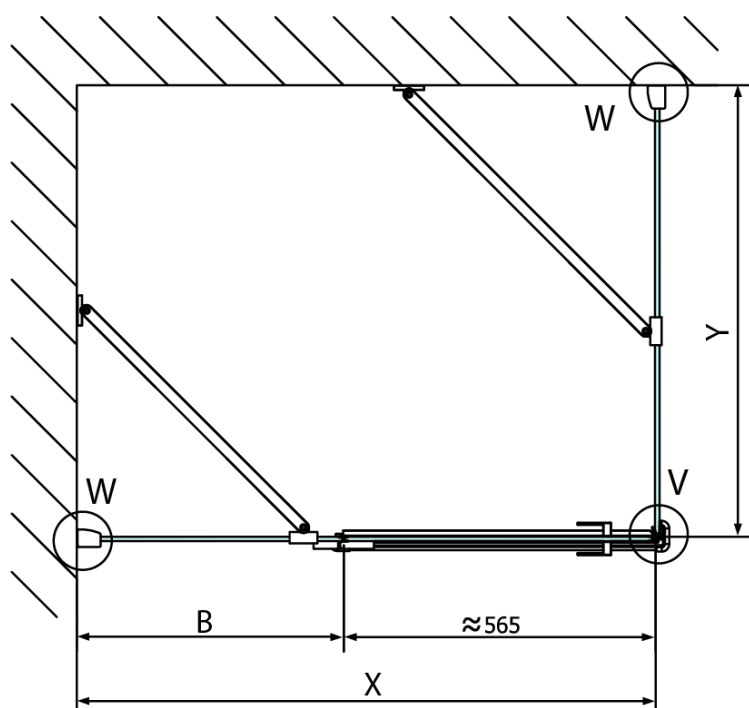

## Rozmery

Šírka: 1300 mm

Výška: 2000 mm

Hĺbka: 1100 mm

## Vlastnosti

Farba profilu: Chróm - Leštený hliník

Tvar: Obdĺžnikové zásteny

Typ otvárania: Otváracie jednokrídlové

Smer otvárania: Lavé

Šírka vstupu: 565 mm

Typ výplne: Číre sklo

Úprava skla: Antidrop

## Technický list

Stavební připravenost pro montáž na dlažbu kóty x,y = Rozměr k vnitřní straně skla

Construction readiness for floor mounting dimensions x, y = Dimension to the inside of the glass

Dveře	X (mm)	B (mm)
FL1080	768	≈ 200
FL1090	868	≈ 300
FL1010	968	≈ 400
FL1011	1068	≈ 500
FL1012	1168	≈ 600
FL1113	1268	≈ 700
FL1114	1368	≈ 800
FL1115	1468	≈ 900