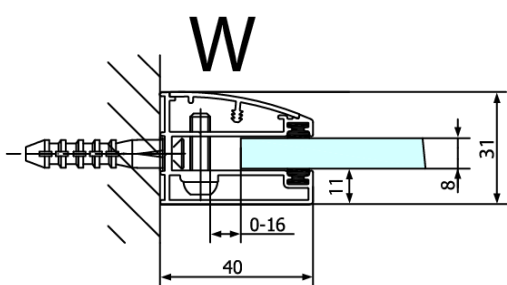

Technický list

Stavební připravenost pro montáž na dlažbu kóty x,y = Rozměr k vnitřní straně skla

Construction readiness for floor mounting dimensions x, y = Dimension to the inside of the glass

Dveře	X (mm)	B (mm)
FL1080	768	≈ 200
FL1090	868	≈ 300
FL1010	968	≈ 400
FL1011	1068	≈ 500
FL1012	1168	≈ 600
FL1113	1268	≈ 700
FL1114	1368	≈ 800
FL1115	1468	≈ 900

Boční stěna	Y
FL3580	768
FL3590	868
FL3510	968
FL3511	1068
FL3512	1168