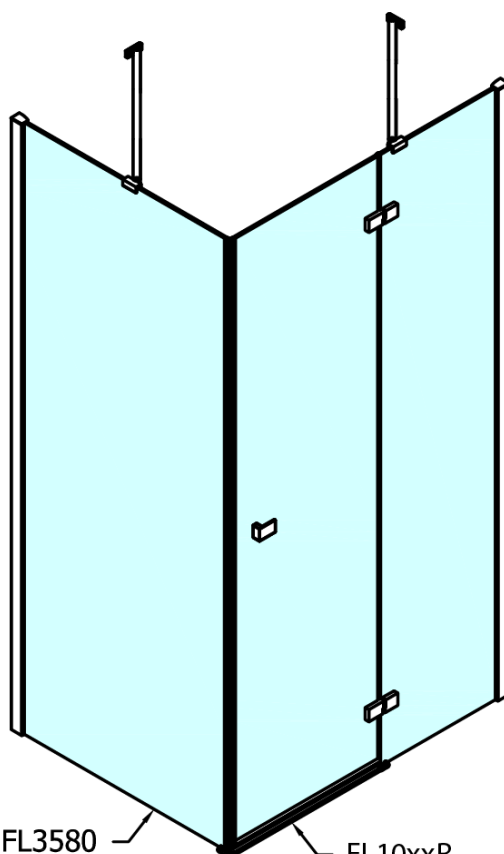

## Rozmery

Šírka: 1300 mm

Výška: 2000 mm

Hĺbka: 1100 mm

## Vlastnosti

Farba profilu: Chróm - Leštený hliník

Tvar: Obdĺžnikové zásteny

Typ otvárania: Otváracie jednokrídlové

Smer otvárania: Lavé

Šírka vstupu: 565 mm

Typ výplne: Číre sklo

Úprava skla: Antidrop

## Technický list

Stavební připravenost pro montáž na dlažbu kóty x,y = Rozměr k vnitřní straně skla

Construction readiness for floor mounting dimensions x, y = Dimension to the inside of the glass

Dveře	X (mm)	B (mm)
FL1080	768	≈ 200
FL1090	868	≈ 300
FL1010	968	≈ 400
FL1011	1068	≈ 500
FL1012	1168	≈ 600
FL1113	1268	≈ 700
FL1114	1368	≈ 800
FL1115	1468	≈ 900

Boční stěna	Y
FL3580	768
FL3590	868
FL3510	968
FL3511	1068
FL3512	1168

FORTIS obdĺžniková sprchová zástena 1300x1100  
mm, L varianta

FL10xxL  
FL11xxL

FL3580  
FL3590  
FL3510  
FL3511  
FL3512

FL3580  
FL3590  
FL3510  
FL3511  
FL3512