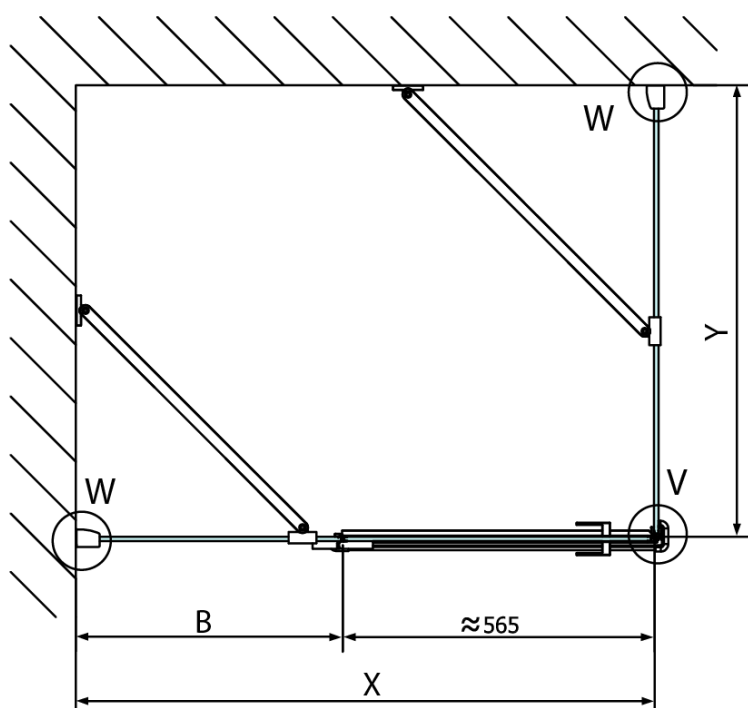

Hĺbka: 1100 mm

Vlastnosti

Farba profilu: Chróm - Leštený hliník

Tvar: Obdĺžnikové zásteny

Typ otvárania: Otváracie jednokrídlové

Smer otvárania: Lavé

Šírka vstupu: 565 mm

Typ výplne: Číre sklo

Úprava skla: Antidrop

Hrúbka skla: 8 mm

Vlastnosti: Bezrámové prevedenie

Hmotnosť / ks: 100.0 kg

Balenie: 2 ks

Záruka: 2 roky

Technický list

Stavební připravenost pro montáž na dlažbu
kóty x,y = Rozměr k vnitřní straně skla

Construction readiness for floor mounting
dimensions x, y = Dimension to the inside of the glass

Dveře	X (mm)	B (mm)
FL1080	768	≈ 200
FL1090	868	≈ 300
FL1010	968	≈ 400
FL1011	1068	≈ 500
FL1012	1168	≈ 600
FL1113	1268	≈ 700
FL1114	1368	≈ 800
FL1115	1468	≈ 900

FL10xxR
FL11xxR

FORTIS obdĺžniková sprchová zástena 1300x1100 mm, L varianta

Dveře	A (mm)	B (mm)	C (mm)
FL1080	785-801	≈ 200	779-795
FL1090	885-901	≈ 300	879-895
FL1010	985-1001	≈ 400	979-995
FL1011	1085-1101	≈ 500	1079-1095
FL1012	1185-1201	≈ 600	1179-1195
FL1113	1285-1301	≈ 700	1279-1295
FL1114	1385-1401	≈ 800	1379-1395
FL1115	1485-1501	≈ 900	1479-1495