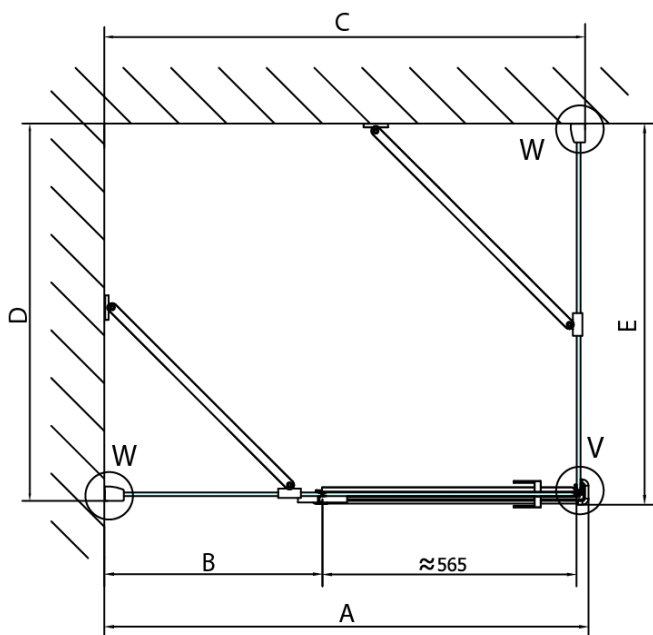

FORTIS obdĺžniková sprchová zástena 1300x1100 mm, L varianta

Dveře	A (mm)	B (mm)	C (mm)
FL1080	785-801	≈ 200	779-795
FL1090	885-901	≈ 300	879-895
FL1010	985-1001	≈ 400	979-995
FL1011	1085-1101	≈ 500	1079-1095
FL1012	1185-1201	≈ 600	1179-1195
FL1113	1285-1301	≈ 700	1279-1295
FL1114	1385-1401	≈ 800	1379-1395
FL1115	1485-1501	≈ 900	1479-1495

Boční stěna	E	D
FL3580	785-801	779-795
FL3590	885-901	879-895
FL3510	985-1001	979-995
FL3511	1085-1101	1079-1095
FL3512	1185-1201	1179-1195