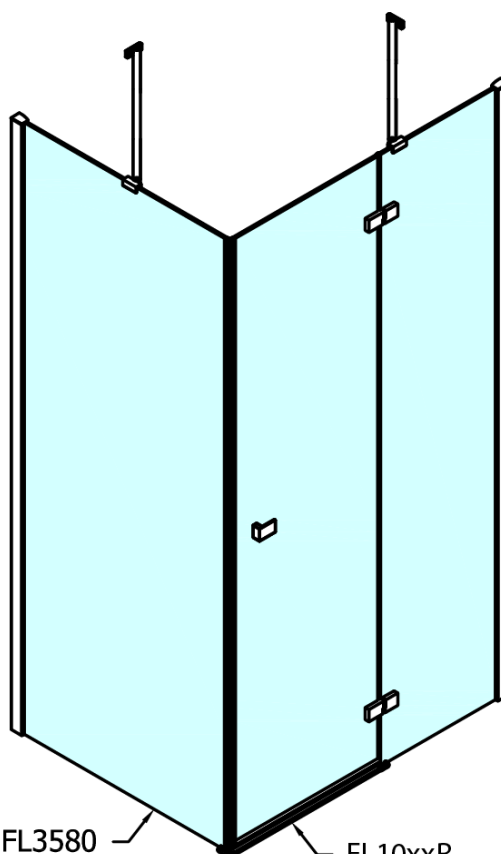

Hĺbka: 1100 mm

Vlastnosti

Farba profilu: Chróm - Leštený hliník

Tvar: Obdĺžnikové zásteny

Typ otvárania: Otváracie jednokrídlové

Smer otvárania: Lavé

Šírka vstupu: 565 mm

Typ výplne: Číre sklo

Úprava skla: Antidrop

Hrúbka skla: 8 mm

Vlastnosti: Bezrámové prevedenie

Hmotnosť / ks: 100.0 kg

Balenie: 2 ks

Záruka: 2 roky

Technický list

Stavební připravenost pro montáž na dlažbu
kóty x,y = Rozměr k vnitřní straně skla

Construction readiness for floor mounting
dimensions x, y = Dimension to the inside of the glass

Dveře	X (mm)	B (mm)
FL1080	768	≈ 200
FL1090	868	≈ 300
FL1010	968	≈ 400
FL1011	1068	≈ 500
FL1012	1168	≈ 600
FL1113	1268	≈ 700
FL1114	1368	≈ 800
FL1115	1468	≈ 900

Boční stěna	Y
FL3580	768
FL3590	868
FL3510	968
FL3511	1068
FL3512	1168

FORTIS obdĺžniková sprchová zástena 1300x1100 mm, L varianta

FL10xxL
FL11xxL

FL3580
FL3590
FL3510
FL3511
FL3512

FL3580
FL3590
FL3510
FL3511
FL3512