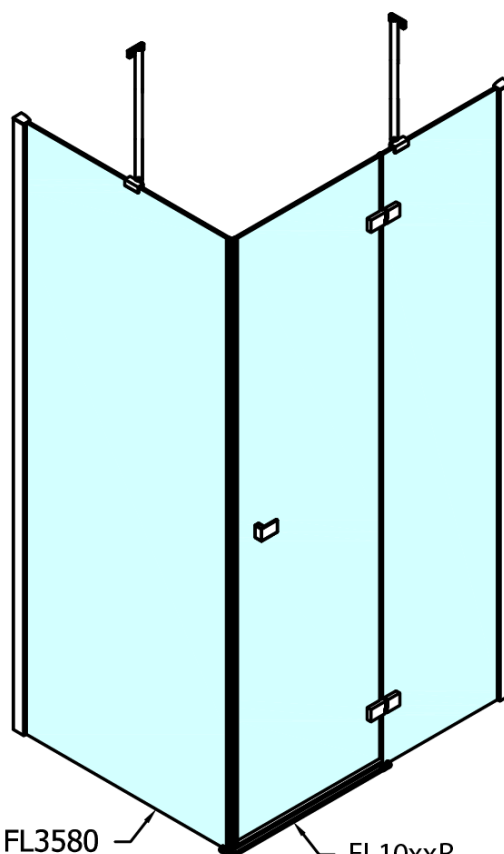

Hĺbka: 1100 mm

Vlastnosti

Farba profilu: Chróm - Leštený hliník

Tvar: Obdĺžnikové zásteny

Typ otvárania: Otváracie jednokrídlové

Smer otvárania: Lavé

Šírka vstupu: 565 mm

Typ výplne: Číre sklo

Úprava skla: Antidrop

Hrúbka skla: 8 mm

Vlastnosti: Bezrámové prevedenie

Hmotnosť / ks: 100.0 kg

Balenie: 2 ks

Záruka: 2 roky

Technický list

Stavební připravenost pro montáž na dlažbu
kóty x,y = Rozměr k vnitřní straně skla

Construction readiness for floor mounting
dimensions x, y = Dimension to the inside of the glass

Dveře	X (mm)	B (mm)
FL1080	768	≈ 200
FL1090	868	≈ 300
FL1010	968	≈ 400
FL1011	1068	≈ 500
FL1012	1168	≈ 600
FL1113	1268	≈ 700
FL1114	1368	≈ 800
FL1115	1468	≈ 900

Boční stěna	Y
FL3580	768
FL3590	868
FL3510	968
FL3511	1068
FL3512	1168

FORTIS obdĺžniková sprchová zástena 1300x1100 mm, L varianta

FL10xxL
FL11xxL

FL3580
FL3590
FL3510
FL3511
FL3512

FL3580
FL3590
FL3510
FL3511
FL3512