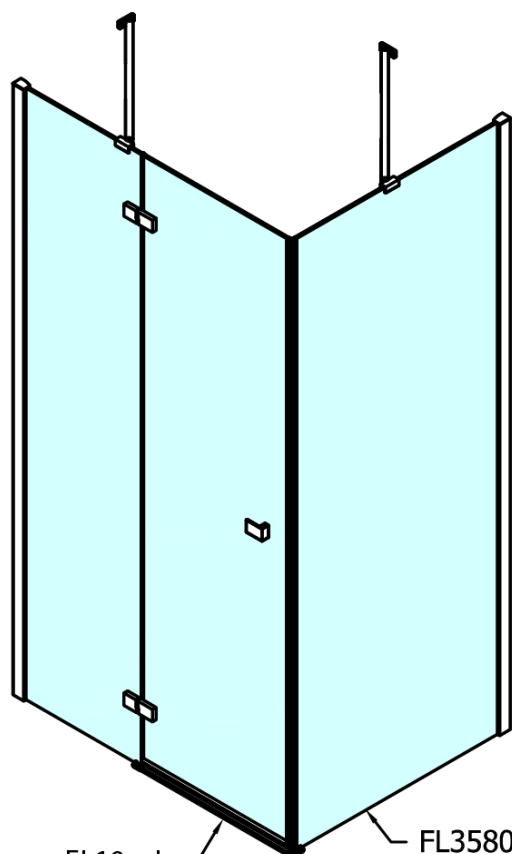

Hĺbka: 1100 mm

Vlastnosti

Farba profilu: Chróm - Leštený hliník

Tvar: Obdĺžnikové zásteny

Typ otvárania: Otváracie jednokrídlové

Smer otvárania: Lavé

Šírka vstupu: 565 mm

Typ výplne: Číre sklo

Úprava skla: Antidrop

Hrúbka skla: 8 mm

Vlastnosti: Bezrámové prevedenie

Hmotnosť / ks: 100.0 kg

Balenie: 2 ks

Záruka: 2 roky

Technický list

Stavební připravenost pro montáž na dlažbu
kóty x,y = Rozměr k vnitřní straně skla

Construction readiness for floor mounting
dimensions x, y = Dimension to the inside of the glass

Dveře	X (mm)	B (mm)
FL1080	768	≈ 200
FL1090	868	≈ 300
FL1010	968	≈ 400
FL1011	1068	≈ 500
FL1012	1168	≈ 600
FL1113	1268	≈ 700
FL1114	1368	≈ 800
FL1115	1468	≈ 900

Boční stěna	Y
FL3580	768
FL3590	868
FL3510	968
FL3511	1068
FL3512	1168

FORTIS obdĺžniková sprchová zástena 1300x1100 mm, L varianta

FL10xxL
FL11xxL

FL3580
FL3590
FL3510
FL3511
FL3512

FL3580
FL3590
FL3510
FL3511
FL3512