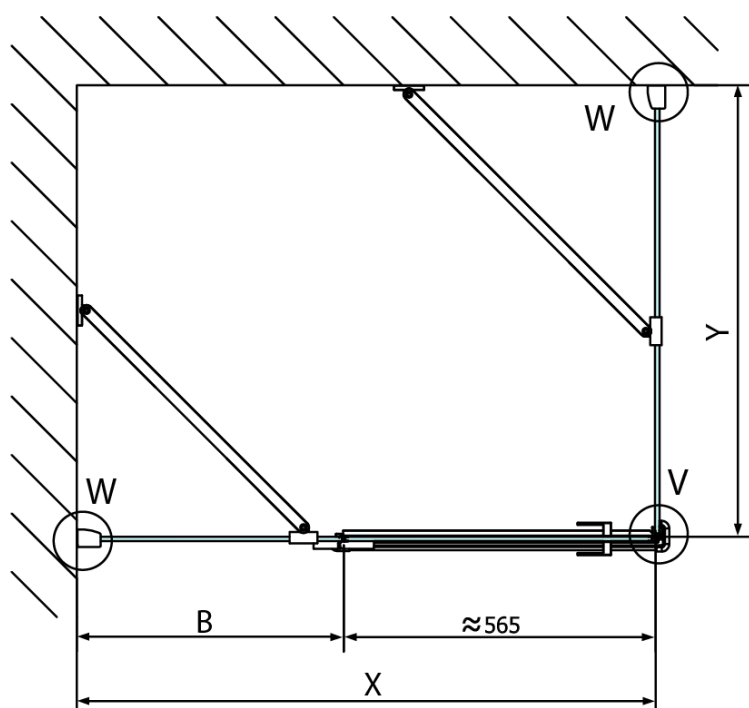

Hĺbka: 1100 mm

Vlastnosti

Farba profilu: Chróm - Leštený hliník

Tvar: Obdĺžnikové zásteny

Typ otvárania: Otváracie jednokrídlové

Smer otvárania: Lavé

Šírka vstupu: 565 mm

Typ výplne: Číre sklo

Úprava skla: Antidrop

Hrúbka skla: 8 mm

Vlastnosti: Bezrámové prevedenie

Hmotnosť / ks: 100.0 kg

Balenie: 2 ks

Záruka: 2 roky

Technický list

Stavební připravenost pro montáž na dlažbu
kóty x,y = Rozměr k vnitřní straně skla

Construction readiness for floor mounting
dimensions x, y = Dimension to the inside of the glass

Dveře	X (mm)	B (mm)
FL1080	768	≈ 200
FL1090	868	≈ 300
FL1010	968	≈ 400
FL1011	1068	≈ 500
FL1012	1168	≈ 600
FL1113	1268	≈ 700
FL1114	1368	≈ 800
FL1115	1468	≈ 900