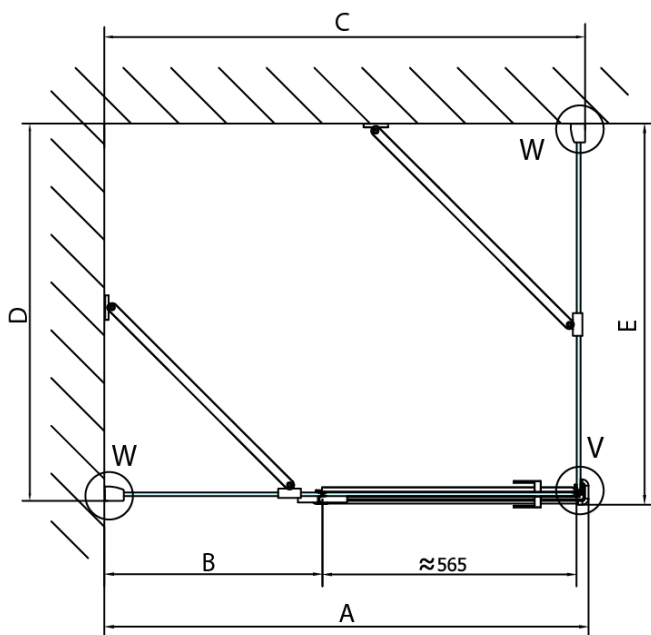

FORTIS obdĺžniková sprchová zástena 1300x1100 mm, L varianta

Dveře	A (mm)	B (mm)	C (mm)
FL1080	785-801	≈ 200	779-795
FL1090	885-901	≈ 300	879-895
FL1010	985-1001	≈ 400	979-995
FL1011	1085-1101	≈ 500	1079-1095
FL1012	1185-1201	≈ 600	1179-1195
FL1113	1285-1301	≈ 700	1279-1295
FL1114	1385-1401	≈ 800	1379-1395
FL1115	1485-1501	≈ 900	1479-1495

Boční stěna	E	D
FL3580	785-801	779-795
FL3590	885-901	879-895
FL3510	985-1001	979-995
FL3511	1085-1101	1079-1095
FL3512	1185-1201	1179-1195