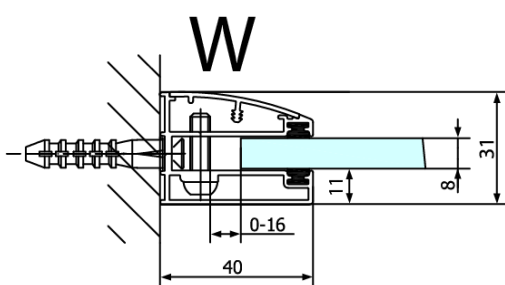

Technický list

Stavební připravenost pro montáž na dlažbu
kóty x,y = Rozměr k vnitřní straně skla

Construction readiness for floor mounting
dimensions x, y = Dimension to the inside of the glass

Dveře	X (mm)	B (mm)
FL1080	768	≈ 200
FL1090	868	≈ 300
FL1010	968	≈ 400
FL1011	1068	≈ 500
FL1012	1168	≈ 600
FL1113	1268	≈ 700
FL1114	1368	≈ 800
FL1115	1468	≈ 900

Boční stěna	Y
FL3580	768
FL3590	868
FL3510	968
FL3511	1068
FL3512	1168