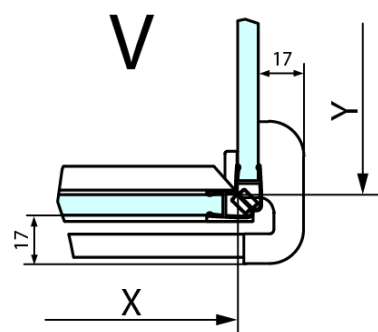

Technický list

Stavební připravenost pro montáž na dlažbu
kóty x,y = Rozměr k vnitřní straně skla

Construction readiness for floor mounting
dimensions x, y = Dimension to the inside of the glass

Dveře	X (mm)	B (mm)
FL1080	768	≈ 200
FL1090	868	≈ 300
FL1010	968	≈ 400
FL1011	1068	≈ 500
FL1012	1168	≈ 600
FL1113	1268	≈ 700
FL1114	1368	≈ 800
FL1115	1468	≈ 900

Boční stěna	Y
FL3580	768
FL3590	868
FL3510	968
FL3511	1068
FL3512	1168