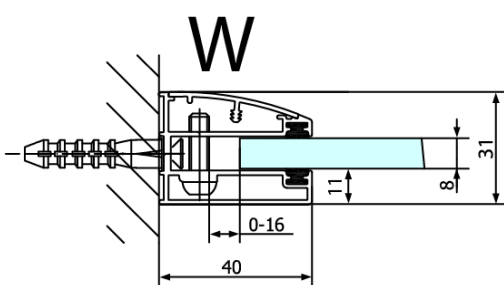

Technický list

Stavební připravenost pro montáž na dlažbu
kóty x,y = Rozměr k vnitřní straně skla

Construction readiness for floor mounting
dimensions x, y = Dimension to the inside of the glass

Dveře	X (mm)	B (mm)
FL1080	768	≈ 200
FL1090	868	≈ 300
FL1010	968	≈ 400
FL1011	1068	≈ 500
FL1012	1168	≈ 600
FL1113	1268	≈ 700
FL1114	1368	≈ 800
FL1115	1468	≈ 900

Boční stěna	Y
FL3580	768
FL3590	868
FL3510	968
FL3511	1068
FL3512	1168