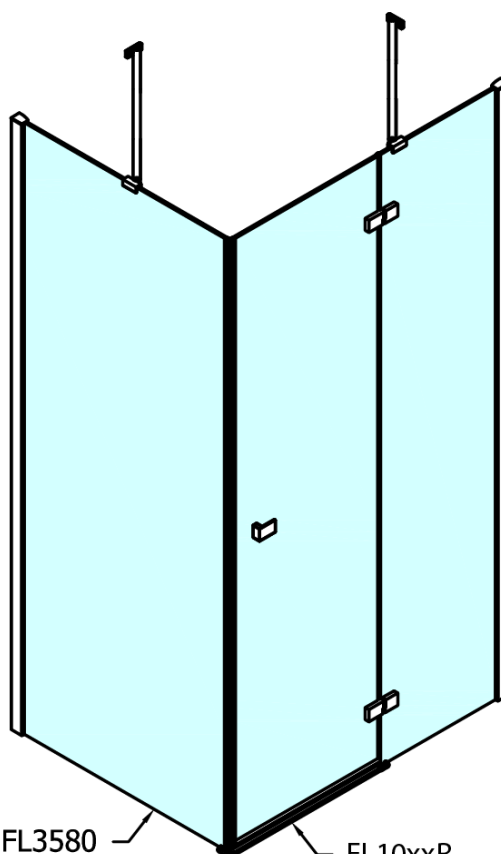

Hĺbka: 1100 mm

Vlastnosti

Farba profilu: Chróm - Leštený hliník

Tvar: Obdĺžnikové zásteny

Typ otvárania: Otváracie jednokrídlové

Smer otvárania: Lavé

Šírka vstupu: 565 mm

Typ výplne: Číre sklo

Úprava skla: Antidrop

Hrúbka skla: 8 mm

Vlastnosti: Bezrámové prevedenie

Hmotnosť / ks: 100.0 kg

Balenie: 2 ks

Záruka: 2 roky

Technický list

Stavební připravenost pro montáž na dlažbu
kóty x,y = Rozměr k vnitřní straně skla

Construction readiness for floor mounting
dimensions x, y = Dimension to the inside of the glass

Dveře	X (mm)	B (mm)
FL1080	768	≈ 200
FL1090	868	≈ 300
FL1010	968	≈ 400
FL1011	1068	≈ 500
FL1012	1168	≈ 600
FL1113	1268	≈ 700
FL1114	1368	≈ 800
FL1115	1468	≈ 900

Boční stěna	Y
FL3580	768
FL3590	868
FL3510	968
FL3511	1068
FL3512	1168

FORTIS obdĺžniková sprchová zástena 1300x1100
mm, L varianta

FL10xxL
FL11xxL

FL3580
FL3590
FL3510
FL3511
FL3512

FL3580
FL3590
FL3510
FL3511
FL3512