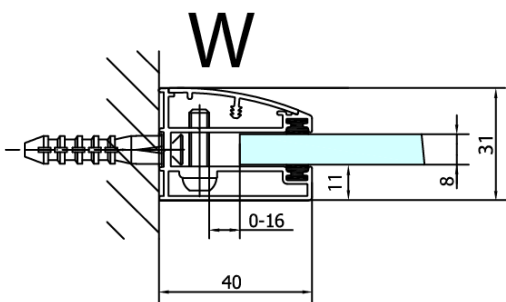

FORTIS obdĺžniková sprchová zástena 1300x1100 mm, R varianta

Objednací kód: FL1113RFL3511

Základné informácie

Značka: Polysan
Séria: FORTIS

Rozmery

Šírka: 1300 mm
Výška: 2000 mm
Hĺbka: 1100 mm

Vlastnosti

Farba profilu: Chróm - Leštený hliník
Tvar: Obdĺžnikové zásteny
Typ otvárania: Otváracie jednokrídlové
Smer otvárania: Pravé
Šírka vstupu: 565 mm
Typ výplne: Číre sklo
Úprava skla: Antidrop
Hrúbka skla: 8 mm
Vlastnosti: Bezrámové prevedenie
Hmotnosť / ks: 100.0 kg
Balenie: 2 ks
Záruka: 2 roky

Technick list

FL10xxL
FL11xxL

FL3580
FL3590
FL3510
FL3511
FL3512

FL3580
FL3590
FL3510
FL3511
FL3512

FL10xxR
FL11xxR

FORTIS obdĺžniková sprchová zástena 1300x1100 mm, R varianta

Dveře	A (mm)	B (mm)	C (mm)
FL1080	785-801	≈ 200	779-795
FL1090	885-901	≈ 300	879-895
FL1010	985-1001	≈ 400	979-995
FL1011	1085-1101	≈ 500	1079-1095
FL1012	1185-1201	≈ 600	1179-1195
FL1113	1285-1301	≈ 700	1279-1295
FL1114	1385-1401	≈ 800	1379-1395
FL1115	1485-1501	≈ 900	1479-1495

Boční stěna	E	D
FL3580	785-801	779-795
FL3590	885-901	879-895
FL3510	985-1001	979-995
FL3511	1085-1101	1079-1095
FL3512	1185-1201	1179-1195

FORTIS obdĺžnikov sprchov zstena 1300x1100 mm, R varianta

Stavebn ppravenost pro montž na dlažbu
kty x, y = Rozmr k vnitřn stran skla

Construction readiness for floor mounting
dimensions x, y = Dimension to the inside of the glass

Dveře	X (mm)	B (mm)
FL1080	768	≈ 200
FL1090	868	≈ 300
FL1010	968	≈ 400
FL1011	1068	≈ 500
FL1012	1168	≈ 600
FL1113	1268	≈ 700
FL1114	1368	≈ 800
FL1115	1468	≈ 900