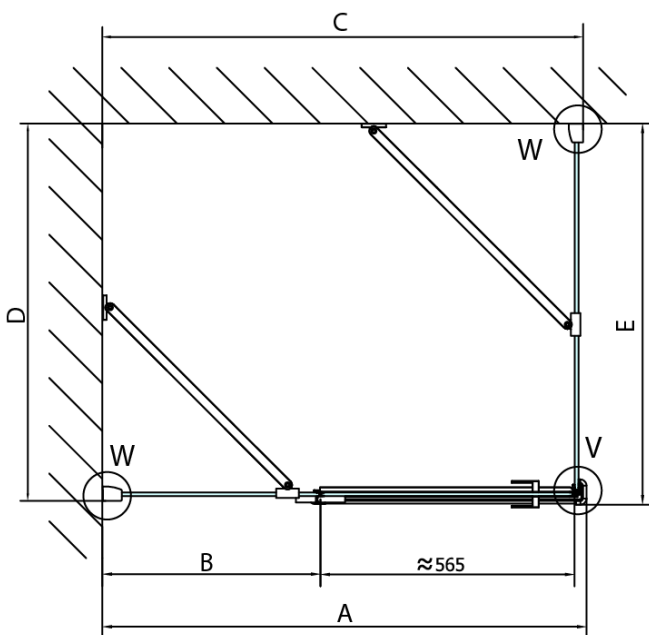

FORTIS obdĺžniková sprchová zástena 1300x1100 mm, R varianta

Objednací kód: FL1113RFL3511

Základné informácie

Značka: Polysan
Séria: FORTIS

Rozmery

Šírka: 1300 mm
Výška: 2000 mm
Hĺbka: 1100 mm

Vlastnosti

Farba profilu: Chróm - Leštený hliník
Tvar: Obdĺžnikové zásteny
Typ otvárania: Otváracie jednokrídlové
Smer otvárania: Pravé
Šírka vstupu: 565 mm
Typ výplne: Číre sklo
Úprava skla: Antidrop
Hrúbka skla: 8 mm
Vlastnosti: Bezrámové prevedenie
Hmotnosť / ks: 100.0 kg
Balenie: 2 ks
Záruka: 2 roky

Technick list

FL10xxL
FL11xxL

FL3580
FL3590
FL3510
FL3511
FL3512

FL3580
FL3590
FL3510
FL3511
FL3512

FL10xxR
FL11xxR

FORTIS obdĺžniková sprchová zástena 1300x1100 mm, R varianta

Dveře	A (mm)	B (mm)	C (mm)
FL1080	785-801	≈ 200	779-795
FL1090	885-901	≈ 300	879-895
FL1010	985-1001	≈ 400	979-995
FL1011	1085-1101	≈ 500	1079-1095
FL1012	1185-1201	≈ 600	1179-1195
FL1113	1285-1301	≈ 700	1279-1295
FL1114	1385-1401	≈ 800	1379-1395
FL1115	1485-1501	≈ 900	1479-1495

Boční stěna	E	D
FL3580	785-801	779-795
FL3590	885-901	879-895
FL3510	985-1001	979-995
FL3511	1085-1101	1079-1095
FL3512	1185-1201	1179-1195

FORTIS obdĺžnikov sprchov zstena 1300x1100 mm, R varianta

Stavebn ppravenost pro montž na dlažbu
kty x, y = Rozmr k vnitřn stran skla

Construction readiness for floor mounting
dimensions x, y = Dimension to the inside of the glass

Dveře	X (mm)	B (mm)
FL1080	768	≈ 200
FL1090	868	≈ 300
FL1010	968	≈ 400
FL1011	1068	≈ 500
FL1012	1168	≈ 600
FL1113	1268	≈ 700
FL1114	1368	≈ 800
FL1115	1468	≈ 900