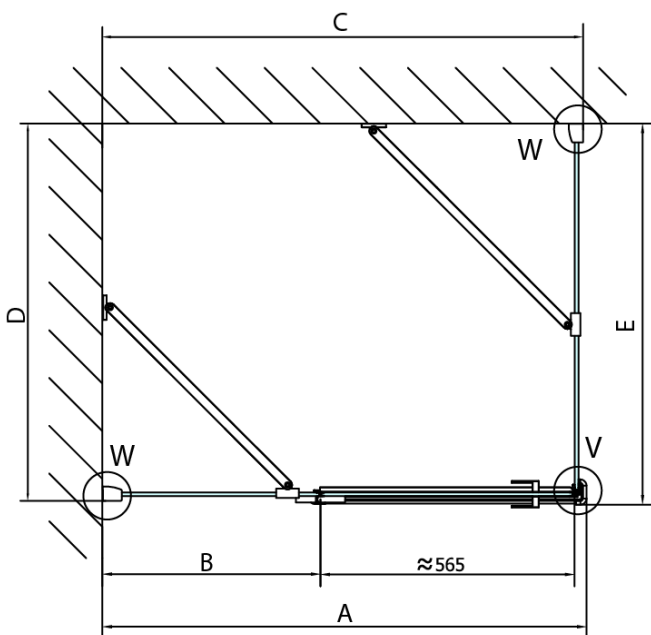

## Rozmery

Šírka: 1300 mm  
Výška: 2000 mm  
Hĺbka: 1100 mm

## Vlastnosti

Farba profilu: Chróm - Leštený hliník  
Tvar: Obdĺžnikové zásteny  
Typ otvárania: Otváracie jednokrídlové  
Smer otvárania: Pravé  
Šírka vstupu: 565 mm  
Typ výplne: Číre sklo  
Úprava skla: Antidrop  
Hrúbka skla: 8 mm  
Vlastnosti: Bezrámové prevedenie  
Hmotnosť / ks: 100.0 kg  
Balenie: 2 ks  
Záruka: 2 roky

Technick list

FL10xxL  
FL11xxL

FL3580  
FL3590  
FL3510  
FL3511  
FL3512

FL3580  
FL3590  
FL3510  
FL3511  
FL3512

FL10xxR  
FL11xxR

**FORTIS obdĺžniková sprchová zástena 1300x1100 mm, R varianta**

Dveře	A (mm)	B (mm)	C (mm)
FL1080	785-801	≈ 200	779-795
FL1090	885-901	≈ 300	879-895
FL1010	985-1001	≈ 400	979-995
FL1011	1085-1101	≈ 500	1079-1095
FL1012	1185-1201	≈ 600	1179-1195
FL1113	1285-1301	≈ 700	1279-1295
FL1114	1385-1401	≈ 800	1379-1395
FL1115	1485-1501	≈ 900	1479-1495

Stavební připravenost pro montáž na dlažbu  
kóty  $x, y$  = Rozměr k vnitřní straně skla

Construction readiness for floor mounting  
dimensions  $x, y$  = Dimension to the inside of the glass

Dveře	X (mm)	B (mm)
FL1080	768	$\approx 200$
FL1090	868	$\approx 300$
FL1010	968	$\approx 400$
FL1011	1068	$\approx 500$
FL1012	1168	$\approx 600$
FL1113	1268	$\approx 700$
FL1114	1368	$\approx 800$
FL1115	1468	$\approx 900$