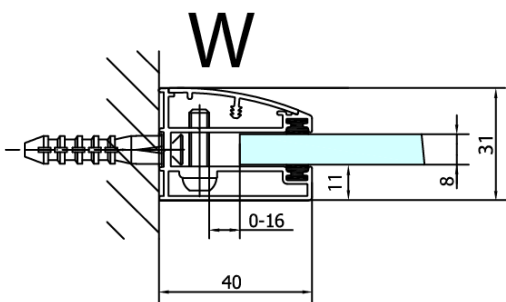

FORTIS obdĺžniková sprchová zástena 1300x1100 mm, R varianta

Dveře	A (mm)	B (mm)	C (mm)
FL1080	785-801	≈ 200	779-795
FL1090	885-901	≈ 300	879-895
FL1010	985-1001	≈ 400	979-995
FL1011	1085-1101	≈ 500	1079-1095
FL1012	1185-1201	≈ 600	1179-1195
FL1113	1285-1301	≈ 700	1279-1295
FL1114	1385-1401	≈ 800	1379-1395
FL1115	1485-1501	≈ 900	1479-1495

Boční stěna	E	D
FL3580	785-801	779-795
FL3590	885-901	879-895
FL3510	985-1001	979-995
FL3511	1085-1101	1079-1095
FL3512	1185-1201	1179-1195