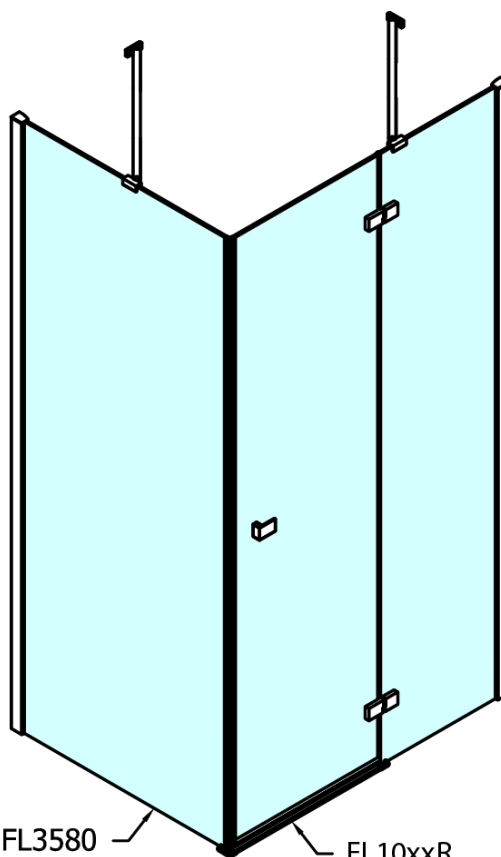

## Rozmery

Šírka: 1300 mm  
Výška: 2000 mm  
Hĺbka: 1100 mm

## Vlastnosti

Farba profilu: Chróm - Leštený hliník  
Tvar: Obdĺžnikové zásteny  
Typ otvárania: Otváracie jednokrídlové  
Smer otvárania: Pravé  
Šírka vstupu: 565 mm  
Typ výplne: Číre sklo  
Úprava skla: Antidrop  
Hrúbka skla: 8 mm  
Vlastnosti: Bezrámové prevedenie  
Hmotnosť / ks: 100.0 kg  
Balenie: 2 ks  
Záruka: 2 roky

Technick list

FL10xxL  
FL11xxL

FL3580  
FL3590  
FL3510  
FL3511  
FL3512

FL3580  
FL3590  
FL3510  
FL3511  
FL3512

FL10xxR  
FL11xxR

**FORTIS obdĺžniková sprchová zástena 1300x1100 mm, R varianta**

Dveře	A (mm)	B (mm)	C (mm)
FL1080	785-801	≈ 200	779-795
FL1090	885-901	≈ 300	879-895
FL1010	985-1001	≈ 400	979-995
FL1011	1085-1101	≈ 500	1079-1095
FL1012	1185-1201	≈ 600	1179-1195
FL1113	1285-1301	≈ 700	1279-1295
FL1114	1385-1401	≈ 800	1379-1395
FL1115	1485-1501	≈ 900	1479-1495