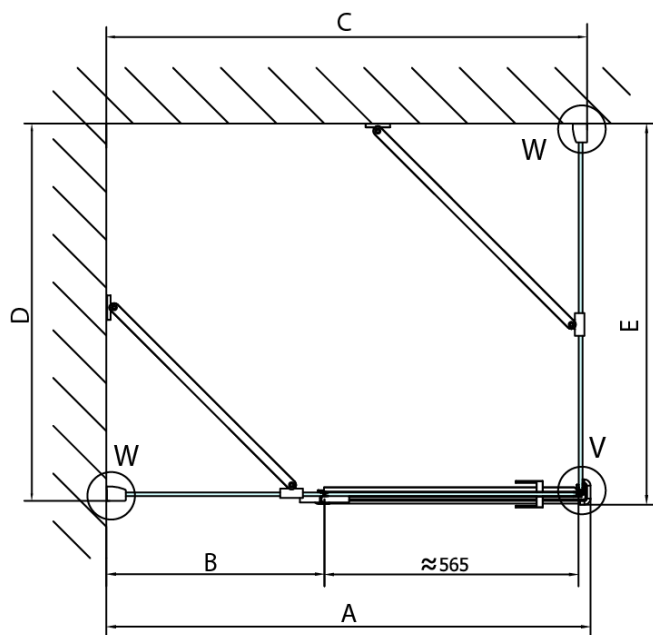

FORTIS obdĺžniková sprchová zástena 1300x1100 mm, R varianta

Objednací kód: FL1113RFL3511

Základné informácie

Značka: Polysan
Séria: FORTIS

Rozmery

Šírka: 1300 mm
Výška: 2000 mm
Hĺbka: 1100 mm

Vlastnosti

Farba profilu: Chróm - Leštený hliník
Tvar: Obdĺžnikové zásteny
Typ otvárania: Otváracie jednokrídlové
Smer otvárania: Pravé
Šírka vstupu: 565 mm
Typ výplne: Číre sklo
Úprava skla: Antidrop
Hrúbka skla: 8 mm
Vlastnosti: Bezrámové prevedenie
Hmotnosť / ks: 100.0 kg
Balenie: 2 ks
Záruka: 2 roky

Technick list

FL10xxL
FL11xxL

FL3580
FL3590
FL3510
FL3511
FL3512

FL3580
FL3590
FL3510
FL3511
FL3512

FL10xxR
FL11xxR

FORTIS obdĺžniková sprchová zástena 1300x1100 mm, R varianta

Dveře	A (mm)	B (mm)	C (mm)
FL1080	785-801	≈ 200	779-795
FL1090	885-901	≈ 300	879-895
FL1010	985-1001	≈ 400	979-995
FL1011	1085-1101	≈ 500	1079-1095
FL1012	1185-1201	≈ 600	1179-1195
FL1113	1285-1301	≈ 700	1279-1295
FL1114	1385-1401	≈ 800	1379-1395
FL1115	1485-1501	≈ 900	1479-1495

Boční stěna	E	D
FL3580	785-801	779-795
FL3590	885-901	879-895
FL3510	985-1001	979-995
FL3511	1085-1101	1079-1095
FL3512	1185-1201	1179-1195

FORTIS obdĺžnikov sprchov zstena 1300x1100 mm, R varianta

Stavebn ppravenost pro montž na dlařbu
kty x, y = Rozmr k vnitřn stran skla

Construction readiness for floor mounting
dimensions x, y = Dimension to the inside of the glass

Dveře	X (mm)	B (mm)
FL1080	768	≈ 200
FL1090	868	≈ 300
FL1010	968	≈ 400
FL1011	1068	≈ 500
FL1012	1168	≈ 600
FL1113	1268	≈ 700
FL1114	1368	≈ 800
FL1115	1468	≈ 900