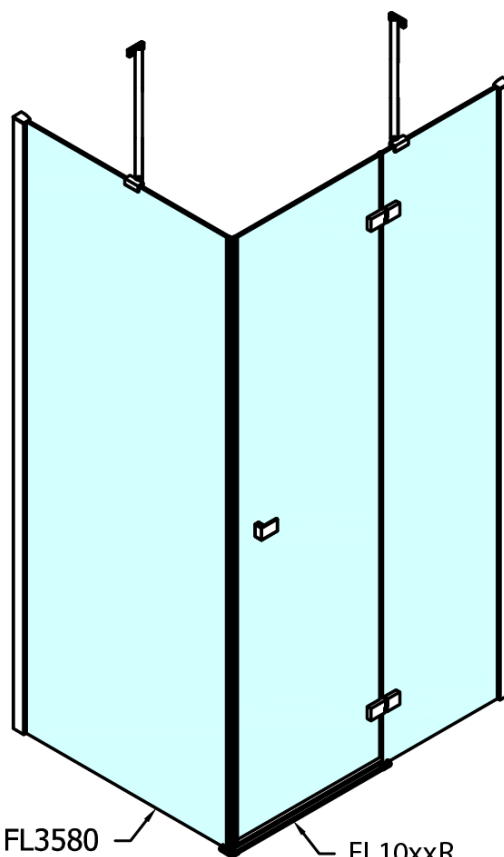

FORTIS obdĺžniková sprchová zástena 1300x1100 mm, R varianta

Objednací kód: FL1113RFL3511

Základné informácie

Značka: Polysan
Séria: FORTIS

Rozmery

Šírka: 1300 mm
Výška: 2000 mm
Hĺbka: 1100 mm

Vlastnosti

Farba profilu: Chróm - Leštený hliník
Tvar: Obdĺžnikové zásteny
Typ otvárania: Otváracie jednokrídlové
Smer otvárania: Pravé
Šírka vstupu: 565 mm
Typ výplne: Číre sklo
Úprava skla: Antidrop
Hrúbka skla: 8 mm
Vlastnosti: Bezrámové prevedenie
Hmotnosť / ks: 100.0 kg
Balenie: 2 ks
Záruka: 2 roky

Technick list

FL10xxL
FL11xxL

FL3580
FL3590
FL3510
FL3511
FL3512

FL3580
FL3590
FL3510
FL3511
FL3512

FL10xxR
FL11xxR

FORTIS obdĺžniková sprchová zástena 1300x1100 mm, R varianta

Dveře	A (mm)	B (mm)	C (mm)
FL1080	785-801	≈ 200	779-795
FL1090	885-901	≈ 300	879-895
FL1010	985-1001	≈ 400	979-995
FL1011	1085-1101	≈ 500	1079-1095
FL1012	1185-1201	≈ 600	1179-1195
FL1113	1285-1301	≈ 700	1279-1295
FL1114	1385-1401	≈ 800	1379-1395
FL1115	1485-1501	≈ 900	1479-1495

Boční stěna	E	D
FL3580	785-801	779-795
FL3590	885-901	879-895
FL3510	985-1001	979-995
FL3511	1085-1101	1079-1095
FL3512	1185-1201	1179-1195

FORTIS obdĺžnikov sprchov zstena 1300x1100 mm, R varianta

Stavebn ppravenost pro montž na dlařbu
kty x, y = Rozmr k vnitřn stran skla

Construction readiness for floor mounting
dimensions x, y = Dimension to the inside of the glass

Dveře	X (mm)	B (mm)
FL1080	768	≈ 200
FL1090	868	≈ 300
FL1010	968	≈ 400
FL1011	1068	≈ 500
FL1012	1168	≈ 600
FL1113	1268	≈ 700
FL1114	1368	≈ 800
FL1115	1468	≈ 900